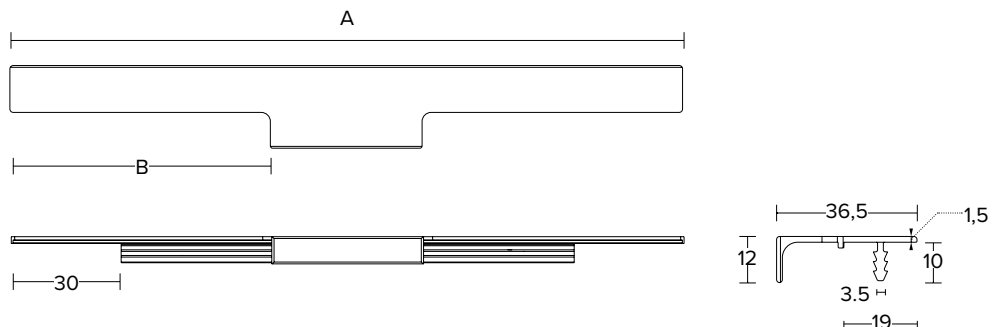

AL
Αλουμίνιο / Aluminium

BLM
Ματ Μαύο / Black Matt

ΤΕΛΙΚΟ ΠΡΟΪΟΝ | END PRODUCT

A	B
297 mm	50 mm
347 mm	50 mm
397 mm	50 mm
447 mm	115 mm
497 mm	115 mm
597 mm	115 mm
897 mm	115 mm
1197 mm	115 mm

BLM | INOX | AL IRAL