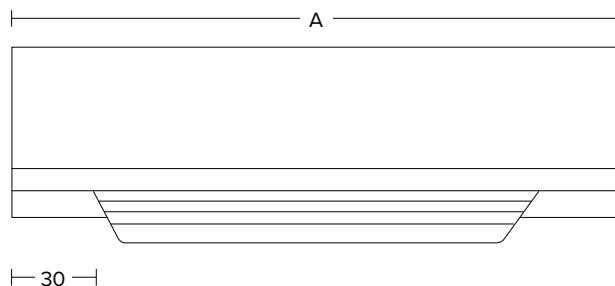

ΤΕΛΙΚΟ ΠΡΟΪΟΝ END PRODUCT	ΒΕΡΓΑ ROD
A	ΜΗΚΟΣ
297 mm	3000 mm
347 mm	
397 mm	
447 mm	
497 mm	
597 mm	
897 mm	
1197 mm	
✓	✓
BLM INOX AL IRAL	BLM INOX AL IRAL

Διατίθενται σε όλες τις αποχρώσεις RAL, κατόπιν παραγγελίας.
All RAL colors are available upon request.

AL
Αλουμίνιο / Aluminium

INOX
Ανοξείδωτο / Stainless

BLM
Ματ Μαύο / Black Matt

ΤΕΛΙΚΟ ΠΡΟΪΟΝ END PRODUCT	ΒΕΡΓΑ ROD
A	ΜΗΚΟΣ
297 mm	3000 mm
347 mm	
397 mm	
447 mm	
497 mm	
597 mm	
897 mm	
1197 mm	
✓	✓
BLM INOX AL IRAL	BLM INOX AL IRAL