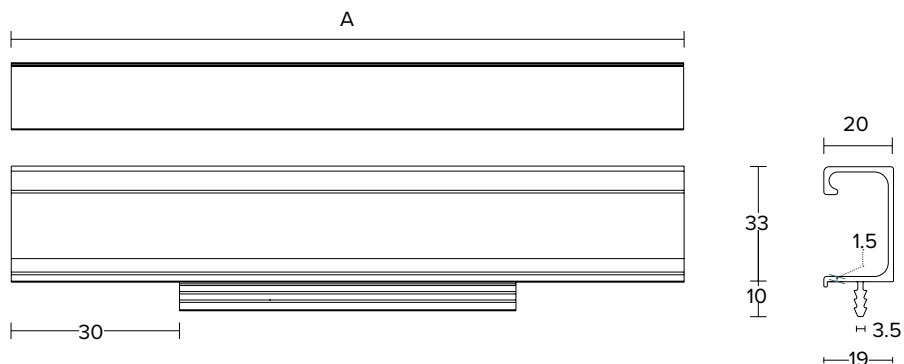

INOX
Ανοξείδωτο / Stainless

BLM
Ματ Μαύο / Black Matt

ΤΕΛΙΚΟ ΠΡΟΪΟΝ | END PRODUCT	ΒΕΡΓΑ | ROD
A	A
297 mm	3000 mm
347 mm	
397 mm	
447 mm	
497 mm	
597 mm	
897 mm	
1197 mm	
✓	✓
BLM | INOX | AL IRAL	BLM | INOX | AL IRAL

Διατίθενται σε όλες τις αποχρώσεις RAL, κατόπιν παραγγελίας.
All RAL colors are available upon request.