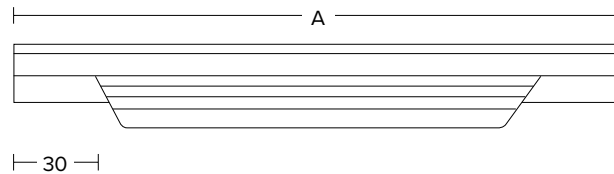

ΤΕΛΙΚΟ ΠΡΟΪΟΝ END PRODUCT	ΒΕΡΓΑ ROD
A	ΜΗΚΟΣ
297 mm	3000 mm
347 mm	
397 mm	
447 mm	
497 mm	
597 mm	
897 mm	
1197 mm	
✓	✓
BLM INOX AL IRAL	BLM INOX AL IRAL

Διατίθενται σε όλες τις αποχρώσεις RAL, κατόπιν παραγγελίας.
All RAL colors are available upon request.