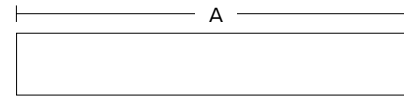

20
X
20

DREAM IT,
MAKE IT.

Προφίλ αλουμινίου 20x20mm / [aluminum profile 20x20mm](#)

varial.gr

AL
Αλουμίνιο / Aluminium

INOX
Ανοξείδωτο / Stainless

BLM
Ματ Μαύο / Black Matt

ΣΥΝΔΕΣΜΟΙ / JOINTS

AL

Αλουμίνιο / Aluminium

ΤΕΛΙΚΟ ΠΡΟΪΟΝ END PRODUCT	ΒΕΡΓΑ ROD
A	A
297 mm	3000 mm
347 mm	
397 mm	
447 mm	
497 mm	
597 mm	
897 mm	
1197 mm	
✓	✓
INOXPL BLM AL IRAL	INOXPL BLM AL IRAL

Διατίθενται σε όλες τις αποχρώσεις RAL, κατόπιν παραγγελίας.
All RAL colors are available upon request.