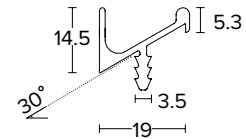

ΤΕΛΙΚΟ ΠΡΟΪΟΝ END PRODUCT	ΒΕΡΓΑ ROD
A	ΜΗΚΟΣ
297 mm	3000 mm
347 mm	
397 mm	
447 mm	
497 mm	
597 mm	
897 mm	
1197 mm	
✓	✓
BLM INOX AL IRAL	BLM INOX AL IRAL

Διατίθενται σε όλες τις αποχρώσεις RAL, κατόπιν παραγγελίας.
All RAL colors are available upon request.