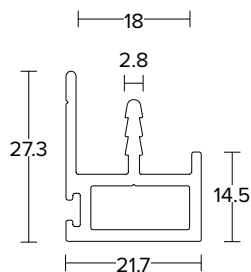

2004

2001

ΒΕΡΓΑ | ROD

A

3000 mm

BLM | AL | RAL

Διατίθενται σε όλες τις αποχρώσεις RAL, κατόπιν παραγγελίας.
All RAL colors are available upon request.