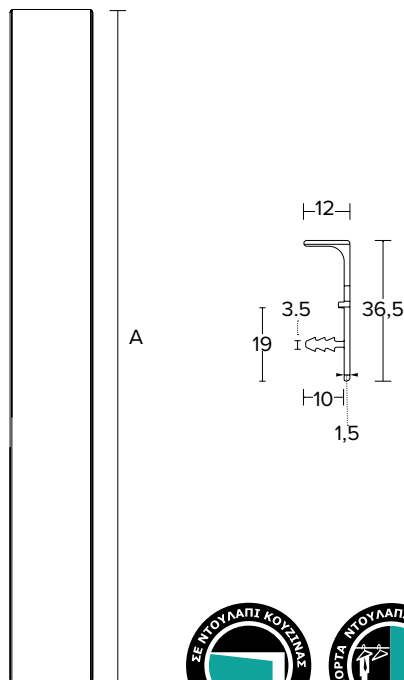

AL
Αλουμίνιο / Aluminium

BLM
Ματ Μαύο / Black Matt

ΤΕΛΙΚΟ ΠΡΟΪΟΝ | END PRODUCT

A	B
297 mm	50 mm
347 mm	50 mm
397 mm	50 mm
447 mm	115 mm
497 mm	115 mm
597 mm	115 mm
897 mm	115 mm
1197 mm	115 mm

BLM | INOX | AL IRAL

Διατίθενται σε όλες τις αποχρώσεις RAL, κατόπιν παραγγελίας.
All RAL colors are available upon request.

SERIES 1006

BLM
Ματ Μαύρο / Black Matt

AL
Αλουμίνιο / Aluminium

INOX
Ανοξείδωτο / Stainless

ΤΕΛΙΚΟ ΠΡΟΪΟΝ END PRODUCT	ΒΕΡΓΑ ROD
A	A
297 mm	3000 mm
347 mm	
397 mm	
447 mm	
497 mm	
597 mm	
897 mm	
1197 mm	
✓	✓
BLM INOX AL IRAL	BLM INOX AL IRAL