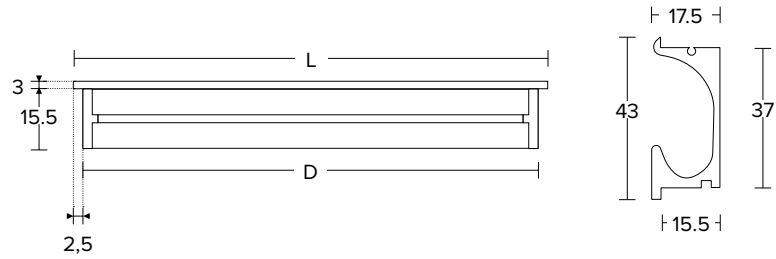

SERIES 1010

1010

Λαβή Χωνευτή / Recessed Handle

varial.gr

AL
Αλουμίνιο / Aluminium

ΤΕΛΙΚΟ ΠΡΟΪΟΝ END PRODUCT		ΒΕΡΓΑ ROD
L	D	A
165 mm	160 mm	3000 mm
197 mm	192 mm	
261 mm	256 mm	
325 mm	320 mm	
✓ AL		✓ AL

SERIES 2001/2004