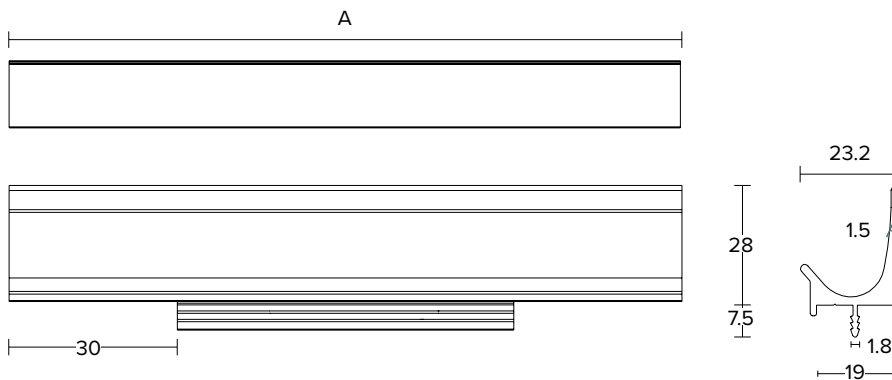

AL

Αλουμίνιο / Aluminium

ΤΕΛΙΚΟ ΠΡΟΪΟΝ END PRODUCT	ΒΕΡΓΑ ROD
A	A
297 mm	3000 mm
347 mm	
397 mm	
447 mm	
497 mm	
597 mm	
897 mm	
1197 mm	
✓	✓
INOXPL BLM AL IRAL	INOXPL BLM AL IRAL

Διατίθενται σε όλες τις αποχρώσεις RAL, κατόπιν παραγγελίας.
All RAL colors are available upon request.

SERIES 1000

BLM
Ματ Μαύρο / Black Matt

INOX
Ανοξείδωτο / Stainless

AL
Αλουμίνιο / Aluminium

ΤΕΛΙΚΟ ΠΡΟΪΟΝ END PRODUCT	ΒΕΡΓΑ ROD
A	A
297 mm	3000 mm
347 mm	
397 mm	
447 mm	
497 mm	
597 mm	
897 mm	
1197 mm	
✓	✓
BLM INOX AL IRAL	BLM INOX AL IRAL