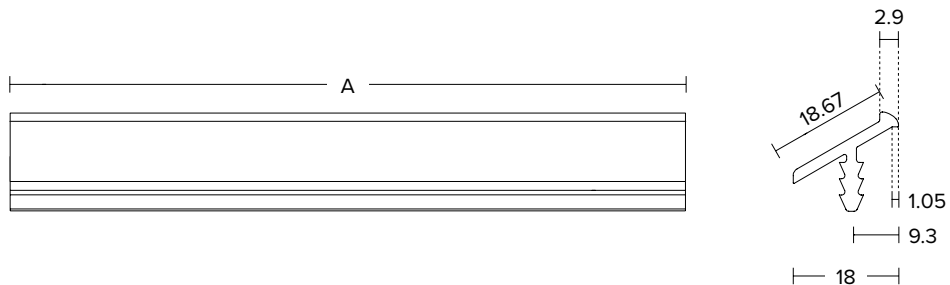

1 Σύνδεσμος / Joint

2 Σύνδεσμος 90° με φάλτσο / 90° Angled Joint

3 Σύνδεσμος "T" / "T" Shaped Joint

SERIES 2016

INOXPL

Ανοξείδωτο Γυαλιστερό / Polished Inox

BLM

Ματ Μαύρο / Black Matt

AL

Αλουμίνιο / Aluminium

ΤΕΛΙΚΟ ΠΡΟΪΟΝ END PRODUCT	ΒΕΡΓΑ ROD
A	A
297 mm	3000 mm
347 mm	
397 mm	
447 mm	
497 mm	
597 mm	
897 mm	
1197 mm	
✓	✓
INOXPL BLM AL IRAL	INOXPL BLM AL IRAL

Διατίθενται σε όλες τις αποχρώσεις RAL, κατόπιν παραγγελίας.
All RAL colors are available upon request.