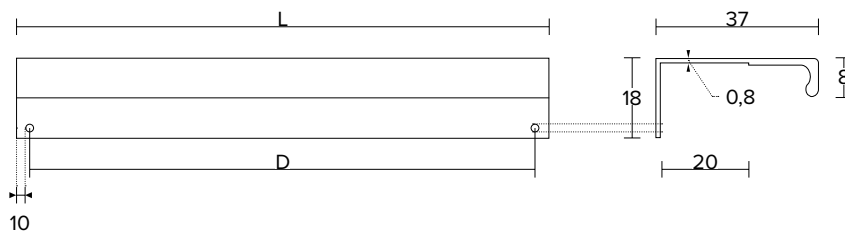

BLM
Ματ Μαύο / Black Matt

ΤΕΛΙΚΟ ΠΡΟΪΟΝ END PRODUCT		ΒΕΡΓΑ ROD
L	D	ΜΗΚΟΣ
180 mm	160 mm	3000 mm
212 mm	192 mm	
244 mm	224 mm	
340 mm	320 mm	
 BLM INOX AL IRAL		 BLM INOX AL IRAL

Διατίθενται σε όλες τις αποχρώσεις RAL, κατόπιν παραγγελίας.
All RAL colors are available upon request.