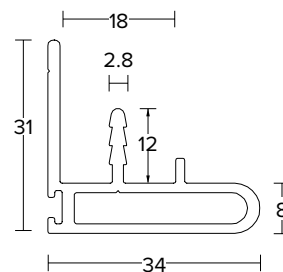

2001

ΒΕΡΓΑ | ROD

A

3000 mm

BLM | AL | RAL

Διατίθενται σε όλες τις αποχρώσεις RAL, κατόπιν παραγγελίας.
All RAL colors are available upon request.