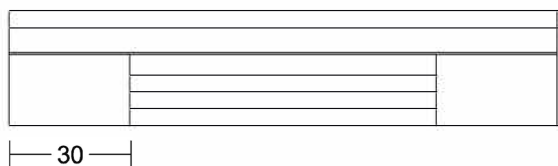

## SERIES 1004

ΔΙΑΣΤΑΣΗ ΤΕΜΑΧΙΑ	ΣΥΣΚΕΥΑΣΙΑ ΤΕΜΑΧΙΑ	ΑΝΟΔΙΟΣΗ		ΧΡΩΜΑΤΑ RAL
		ΦΥΣΙΚΗ ΤΙΜΗ ΤΕΜΑΧΙΟΥ	INOX-BLACK ΤΙΜΗ ΤΕΜΑΧΙΟΥ	
297 mm	5	3,20 €	5,40 €	5,90 €
347 mm	5	3,70 €	6,20 €	6,80 €
397 mm	5	4,20 €	7,10 €	7,80 €
447 mm	5	4,80 €	7,90 €	8,70 €
497 mm	5	5,40 €	8,80 €	9,70 €
597 mm	5	6,40 €	10,60 €	11,70 €
897 mm	5	9,50 €	15,90 €	17,50 €
1197 mm	5	12,60 €	21,10 €	23,20 €
3000 mm	1	19,80 €	26,40 €	29,00 €

## SERIES 1006

ΔΙΑΣΤΑΣΗ ΤΕΜΑΧΙΑ	ΣΥΣΚΕΥΑΣΙΑ ΤΕΜΑΧΙΑ	ΑΝΟΔΙΟΣΗ		ΧΡΩΜΑΤΑ RAL
		ΦΥΣΙΚΗ ΤΙΜΗ ΤΕΜΑΧΙΟΥ	INOX-BLACK ΤΙΜΗ ΤΕΜΑΧΙΟΥ	
297 mm	5	3,20 €	5,40 €	5,90 €
347 mm	5	3,70 €	6,20 €	6,80 €
397 mm	5	4,20 €	7,10 €	7,80 €
447 mm	5	4,80 €	7,90 €	8,70 €
497 mm	5	5,40 €	8,80 €	9,70 €
597 mm	5	6,40 €	10,60 €	11,70 €
897 mm	5	9,50 €	15,90 €	17,50 €
1197 mm	5	12,60 €	21,10 €	23,20 €
3000 mm	1	19,80 €	26,40 €	29,00 €

## SERIES 1005

ΔΙΑΣΤΑΣΗ ΤΕΜΑΧΙΑ	ΣΥΣΚΕΥΑΣΙΑ ΤΕΜΑΧΙΑ	ΑΝΟΔΙΟΣΗ		ΧΡΩΜΑΤΑ RAL
		ΦΥΣΙΚΗ ΤΙΜΗ ΤΕΜΑΧΙΟΥ	INOX-BLACK ΤΙΜΗ ΤΕΜΑΧΙΟΥ	
297 mm	5	2,30 €	3,70 €	4,10 €
347 mm	5	2,60 €	4,30 €	4,70 €
397 mm	5	3,00 €	4,90 €	5,40 €
447 mm	5	3,40 €	5,50 €	6,10 €
497 mm	5	3,70 €	6,10 €	6,70 €
597 mm	5	4,50 €	7,50 €	8,30 €
897 mm	5	6,60 €	10,90 €	12,00 €
1197 mm	5	8,90 €	14,70 €	16,20 €
3000 mm	1	22,30 €	36,70 €	40,40 €

## SERIES 1008

ΔΙΑΣΤΑΣΗ ΤΕΜΑΧΙΑ	ΣΥΣΚΕΥΑΣΙΑ ΤΕΜΑΧΙΑ	ΑΝΟΔΙΟΣΗ		ΧΡΩΜΑΤΑ RAL
		ΦΥΣΙΚΗ ΤΙΜΗ ΤΕΜΑΧΙΟΥ	INOX-BLACK ΤΙΜΗ ΤΕΜΑΧΙΟΥ	
180 mm	5	1,90 €	3,20 €	3,50 €
212 mm	5	2,10 €	3,50 €	3,90 €
244 mm	5	2,40 €	4,00 €	4,40 €
340 mm	5	3,30 €	5,50 €	6,10 €
3000 mm	1	17,40 €	23,10 €	25,10 €