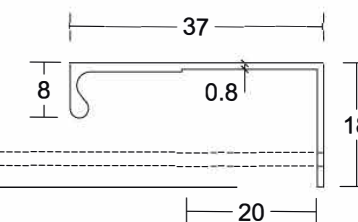

## SERIES 1004

ΔΙΑΣΤΑΣΗ ΤΕΜΑΧΙΑ	ΣΥΣΚΕΥΑΣΙΑ ΤΕΜΑΧΙΑ	ΑΝΟΔΙΟΣΗ		ΧΡΩΜΑΤΑ RAL
		ΦΥΣΙΚΗ ΤΙΜΗ ΤΕΜΑΧΙΟΥ	INOX-BLACK ΤΙΜΗ ΤΕΜΑΧΙΟΥ	
297 mm	5	3,20 €	5,40 €	5,90 €
347 mm	5	3,70 €	6,20 €	6,80 €
397 mm	5	4,20 €	7,10 €	7,80 €
447 mm	5	4,80 €	7,90 €	8,70 €
497 mm	5	5,40 €	8,80 €	9,70 €
597 mm	5	6,40 €	10,60 €	11,70 €
897 mm	5	9,50 €	15,90 €	17,50 €
1197 mm	5	12,60 €	21,10 €	23,20 €
3000 mm	1	19,80 €	26,40 €	29,00 €

## SERIES 1006

ΔΙΑΣΤΑΣΗ ΤΕΜΑΧΙΑ	ΣΥΣΚΕΥΑΣΙΑ ΤΕΜΑΧΙΑ	ΑΝΟΔΙΟΣΗ		ΧΡΩΜΑΤΑ RAL
		ΦΥΣΙΚΗ ΤΙΜΗ ΤΕΜΑΧΙΟΥ	INOX-BLACK ΤΙΜΗ ΤΕΜΑΧΙΟΥ	
297 mm	5	3,20 €	5,40 €	5,90 €
347 mm	5	3,70 €	6,20 €	6,80 €
397 mm	5	4,20 €	7,10 €	7,80 €
447 mm	5	4,80 €	7,90 €	8,70 €
497 mm	5	5,40 €	8,80 €	9,70 €
597 mm	5	6,40 €	10,60 €	11,70 €
897 mm	5	9,50 €	15,90 €	17,50 €
1197 mm	5	12,60 €	21,10 €	23,20 €
3000 mm	1	19,80 €	26,40 €	29,00 €

## SERIES 1005

ΔΙΑΣΤΑΣΗ ΤΕΜΑΧΙΑ	ΣΥΣΚΕΥΑΣΙΑ ΤΕΜΑΧΙΑ	ΑΝΟΔΙΟΣΗ		ΧΡΩΜΑΤΑ RAL
		ΦΥΣΙΚΗ ΤΙΜΗ ΤΕΜΑΧΙΟΥ	INOX-BLACK ΤΙΜΗ ΤΕΜΑΧΙΟΥ	
297 mm	5	2,30 €	3,70 €	4,10 €
347 mm	5	2,60 €	4,30 €	4,70 €
397 mm	5	3,00 €	4,90 €	5,40 €
447 mm	5	3,40 €	5,50 €	6,10 €
497 mm	5	3,70 €	6,10 €	6,70 €
597 mm	5	4,50 €	7,50 €	8,30 €
897 mm	5	6,60 €	10,90 €	12,00 €
1197 mm	5	8,90 €	14,70 €	16,20 €
3000 mm	1	22,30 €	36,70 €	40,40 €

## SERIES 1008

ΔΙΑΣΤΑΣΗ ΤΕΜΑΧΙΑ	ΣΥΣΚΕΥΑΣΙΑ ΤΕΜΑΧΙΑ	ΑΝΟΔΙΟΣΗ		ΧΡΩΜΑΤΑ RAL
		ΦΥΣΙΚΗ ΤΙΜΗ ΤΕΜΑΧΙΟΥ	INOX-BLACK ΤΙΜΗ ΤΕΜΑΧΙΟΥ	
180 mm	5	1,90 €	3,20 €	3,50 €
212 mm	5	2,10 €	3,50 €	3,90 €
244 mm	5	2,40 €	4,00 €	4,40 €
340 mm	5	3,30 €	5,50 €	6,10 €
3000 mm	1	17,40 €	23,10 €	25,10 €