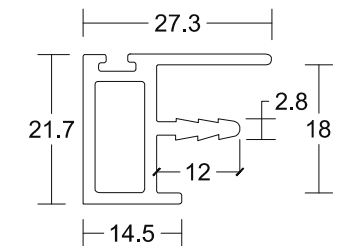

SERIES 2004

ΔΙΑΣΤΑΣΗ	ΣΥΣΚΕΥΑΣΙΑ	ΑΝΟΔΙΟΣΗ		ΧΡΩΜΑΤΑ
		ΦΥΣΙΚΗ	BLACK	
ΤΕΜΑΧΙΑ	ΤΙΜΗ ΤΕΜΑΧΙΟΥ	ΤΙΜΗ ΤΕΜΑΧΙΟΥ	ΤΙΜΗ ΤΕΜΑΧΙΟΥ	ΤΙΜΗ ΤΕΜΑΧΙΟΥ
3000 mm	1	34,10 €	45,60 €	50,20 €