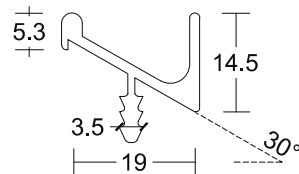

SERIES 1001

ΔΙΑΣΤΑΣΗ	ΣΥΣΚΕΥΑΣΙΑ	ΑΝΟΔΙΟΣΗ		ΧΡΩΜΑΤΑ
		ΦΥΣΙΚΗ	INOX-BLACK	
ΤΕΜΑΧΙΑ		ΤΙΜΗ ΤΕΜΑΧΙΟΥ	ΤΙΜΗ ΤΕΜΑΧΙΟΥ	ΤΙΜΗ ΤΕΜΑΧΙΟΥ
297 mm	5	2,50 €	4,10 €	4,50 €
347 mm	5	2,80 €	4,70 €	5,20 €
397 mm	5	3,30 €	5,40 €	6,00 €
447 mm	5	3,70 €	6,10 €	6,70 €
497 mm	5	4,20 €	6,70 €	7,40 €
597 mm	5	4,90 €	8,10 €	8,90 €
897 mm	5	7,40 €	12,10 €	13,30 €
1197 mm	5	9,80 €	16,00 €	17,60 €
3000 mm	1	24,10 €	40,00 €	44,00 €