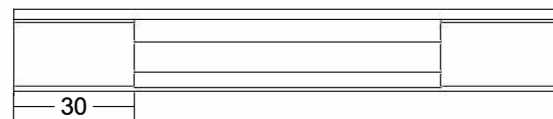

## SERIES 1001

ΔΙΑΣΤΑΣΗ	ΣΥΣΚΕΥΑΣΙΑ	ΑΝΟΔΙΟΣΗ		ΧΡΩΜΑΤΑ
		ΦΥΣΙΚΗ	INOX-BLACK	
ΤΕΜΑΧΙΑ		ΤΙΜΗ ΤΕΜΑΧΙΟΥ	ΤΙΜΗ ΤΕΜΑΧΙΟΥ	ΤΙΜΗ ΤΕΜΑΧΙΟΥ
297 mm	5	2,50 €	4,10 €	4,50 €
347 mm	5	2,80 €	4,70 €	5,20 €
397 mm	5	3,30 €	5,40 €	6,00 €
447 mm	5	3,70 €	6,10 €	6,70 €
497 mm	5	4,20 €	6,70 €	7,40 €
597 mm	5	4,90 €	8,10 €	8,90 €
897 mm	5	7,40 €	12,10 €	13,30 €
1197 mm	5	9,80 €	16,00 €	17,60 €
3000 mm	1	24,10 €	40,00 €	44,00 €

## SERIES 1003

ΔΙΑΣΤΑΣΗ	ΣΥΣΚΕΥΑΣΙΑ	ΑΝΟΔΙΟΣΗ		ΧΡΩΜΑΤΑ
		ΦΥΣΙΚΗ	INOX-BLACK	
ΤΕΜΑΧΙΑ		ΤΙΜΗ ΤΕΜΑΧΙΟΥ	ΤΙΜΗ ΤΕΜΑΧΙΟΥ	ΤΙΜΗ ΤΕΜΑΧΙΟΥ
297 mm	5	3,60 €	6,10 €	6,70 €
347 mm	5	4,10 €	6,70 €	7,40 €
397 mm	5	4,80 €	7,90 €	8,70 €
447 mm	5	5,40 €	8,80 €	9,70 €
497 mm	5	5,90 €	9,80 €	10,80 €
597 mm	5	7,10 €	11,80 €	13,00 €
897 mm	5	10,70 €	17,40 €	19,10 €
1197 mm	5	13,90 €	23,40 €	25,80 €
3000 mm	1	34,90 €	46,20 €	50,80 €

## SERIES 1004

ΔΙΑΣΤΑΣΗ ΤΕΜΑΧΙΑ	ΣΥΣΚΕΥΑΣΙΑ ΤΕΜΑΧΙΑ	ΑΝΟΔΙΟΣΗ		ΧΡΩΜΑΤΑ RAL
		ΦΥΣΙΚΗ ΤΙΜΗ ΤΕΜΑΧΙΟΥ	INOX-BLACK ΤΙΜΗ ΤΕΜΑΧΙΟΥ	
297 mm	5	3,20 €	5,40 €	5,90 €
347 mm	5	3,70 €	6,20 €	6,80 €
397 mm	5	4,20 €	7,10 €	7,80 €
447 mm	5	4,80 €	7,90 €	8,70 €
497 mm	5	5,40 €	8,80 €	9,70 €
597 mm	5	6,40 €	10,60 €	11,70 €
897 mm	5	9,50 €	15,90 €	17,50 €
1197 mm	5	12,60 €	21,10 €	23,20 €
3000 mm	1	19,80 €	26,40 €	29,00 €

## SERIES 1006

ΔΙΑΣΤΑΣΗ ΤΕΜΑΧΙΑ	ΣΥΣΚΕΥΑΣΙΑ ΤΕΜΑΧΙΑ	ΑΝΟΔΙΟΣΗ		ΧΡΩΜΑΤΑ RAL
		ΦΥΣΙΚΗ ΤΙΜΗ ΤΕΜΑΧΙΟΥ	INOX-BLACK ΤΙΜΗ ΤΕΜΑΧΙΟΥ	
297 mm	5	3,20 €	5,40 €	5,90 €
347 mm	5	3,70 €	6,20 €	6,80 €
397 mm	5	4,20 €	7,10 €	7,80 €
447 mm	5	4,80 €	7,90 €	8,70 €
497 mm	5	5,40 €	8,80 €	9,70 €
597 mm	5	6,40 €	10,60 €	11,70 €
897 mm	5	9,50 €	15,90 €	17,50 €
1197 mm	5	12,60 €	21,10 €	23,20 €
3000 mm	1	19,80 €	26,40 €	29,00 €