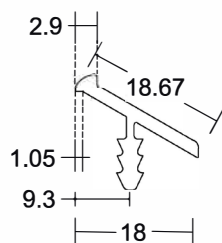

## SERIES 1004

ΔΙΑΣΤΑΣΗ ΤΕΜΑΧΙΑ	ΣΥΣΚΕΥΑΣΙΑ ΤΕΜΑΧΙΑ	ΑΝΟΔΙΟΣΗ		ΧΡΩΜΑΤΑ RAL
		ΦΥΣΙΚΗ ΤΙΜΗ ΤΕΜΑΧΙΟΥ	INOX-BLACK ΤΙΜΗ ΤΕΜΑΧΙΟΥ	
297 mm	5	3,20 €	5,40 €	5,90 €
347 mm	5	3,70 €	6,20 €	6,80 €
397 mm	5	4,20 €	7,10 €	7,80 €
447 mm	5	4,80 €	7,90 €	8,70 €
497 mm	5	5,40 €	8,80 €	9,70 €
597 mm	5	6,40 €	10,60 €	11,70 €
897 mm	5	9,50 €	15,90 €	17,50 €
1197 mm	5	12,60 €	21,10 €	23,20 €
3000 mm	1	19,80 €	26,40 €	29,00 €

## SERIES 1006

ΔΙΑΣΤΑΣΗ ΤΕΜΑΧΙΑ	ΣΥΣΚΕΥΑΣΙΑ ΤΕΜΑΧΙΑ	ΑΝΟΔΙΟΣΗ		ΧΡΩΜΑΤΑ RAL
		ΦΥΣΙΚΗ ΤΙΜΗ ΤΕΜΑΧΙΟΥ	INOX-BLACK ΤΙΜΗ ΤΕΜΑΧΙΟΥ	
297 mm	5	3,20 €	5,40 €	5,90 €
347 mm	5	3,70 €	6,20 €	6,80 €
397 mm	5	4,20 €	7,10 €	7,80 €
447 mm	5	4,80 €	7,90 €	8,70 €
497 mm	5	5,40 €	8,80 €	9,70 €
597 mm	5	6,40 €	10,60 €	11,70 €
897 mm	5	9,50 €	15,90 €	17,50 €
1197 mm	5	12,60 €	21,10 €	23,20 €
3000 mm	1	19,80 €	26,40 €	29,00 €

## SERIES 1005

ΔΙΑΣΤΑΣΗ ΤΕΜΑΧΙΑ	ΣΥΣΚΕΥΑΣΙΑ ΤΕΜΑΧΙΑ	ΑΝΟΔΙΟΣΗ		ΧΡΩΜΑΤΑ RAL
		ΦΥΣΙΚΗ ΤΙΜΗ ΤΕΜΑΧΙΟΥ	INOX-BLACK ΤΙΜΗ ΤΕΜΑΧΙΟΥ	
297 mm	5	2,30 €	3,70 €	4,10 €
347 mm	5	2,60 €	4,30 €	4,70 €
397 mm	5	3,00 €	4,90 €	5,40 €
447 mm	5	3,40 €	5,50 €	6,10 €
497 mm	5	3,70 €	6,10 €	6,70 €
597 mm	5	4,50 €	7,50 €	8,30 €
897 mm	5	6,60 €	10,90 €	12,00 €
1197 mm	5	8,90 €	14,70 €	16,20 €
3000 mm	1	22,30 €	36,70 €	40,40 €

## SERIES 1008

ΔΙΑΣΤΑΣΗ ΤΕΜΑΧΙΑ	ΣΥΣΚΕΥΑΣΙΑ ΤΕΜΑΧΙΑ	ΑΝΟΔΙΟΣΗ		ΧΡΩΜΑΤΑ RAL
		ΦΥΣΙΚΗ ΤΙΜΗ ΤΕΜΑΧΙΟΥ	INOX-BLACK ΤΙΜΗ ΤΕΜΑΧΙΟΥ	
180 mm	5	1,90 €	3,20 €	3,50 €
212 mm	5	2,10 €	3,50 €	3,90 €
244 mm	5	2,40 €	4,00 €	4,40 €
340 mm	5	3,30 €	5,50 €	6,10 €
3000 mm	1	17,40 €	23,10 €	25,10 €