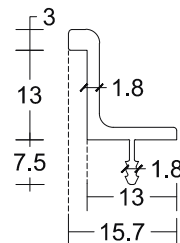

## SERIES 1008

ΔΙΑΣΤΑΣΗ ΤΕΜΑΧΙΑ	ΣΥΣΚΕΥΑΣΙΑ ΤΕΜΑΧΙΑ	ΑΝΟΔΙΟΣΗ		ΧΡΩΜΑΤΑ RAL
		ΦΥΣΙΚΗ ΤΙΜΗ ΤΕΜΑΧΙΟΥ	INOX-BLACK ΤΙΜΗ ΤΕΜΑΧΙΟΥ	
180 mm	5	1,90 €	3,20 €	3,50 €
212 mm	5	2,10 €	3,50 €	3,90 €
244 mm	5	2,40 €	4,00 €	4,40 €
340 mm	5	3,30 €	5,50 €	6,10 €
3000 mm	1	17,40 €	23,10 €	25,10 €

## SERIES 1010

ΔΙΑΣΤΑΣΗ	ΣΥΣΚΕΥΑΣΙΑ	ΑΝΟΔΙΟΣΗ		ΧΡΩΜΑΤΑ
		ΦΥΣΙΚΗ	BLACK	
ΤΕΜΑΧΙΑ	ΤΙΜΗ ΤΕΜΑΧΙΟΥ	ΤΙΜΗ ΤΕΜΑΧΙΟΥ	ΤΙΜΗ ΤΕΜΑΧΙΟΥ	ΤΙΜΗ ΤΕΜΑΧΙΟΥ
165 mm	5	4,70 €	8,30 €	9,10 €
197 mm	5	5,40 €	9,30 €	10,20 €
261 mm	5	6,90 €	11,60 €	12,80 €
325 mm	5	8,30 €	14,10 €	15,50 €
3000 mm	1	41,30 €	70,20 €	77,20 €

## SERIES 2001

ΔΙΑΣΤΑΣΗ	ΣΥΣΚΕΥΑΣΙΑ	ΑΝΟΔΙΟΣΗ		ΧΡΩΜΑΤΑ
		ΦΥΣΙΚΗ	BLACK	
ΤΕΜΑΧΙΑ	ΤΙΜΗ ΤΕΜΑΧΙΟΥ	ΤΙΜΗ ΤΕΜΑΧΙΟΥ	ΤΙΜΗ ΤΕΜΑΧΙΟΥ	ΤΙΜΗ ΤΕΜΑΧΙΟΥ
3000 mm	1	36,70 €	48,80 €	53,20 €

## SERIES 1012

ΔΙΑΣΤΑΣΗ	ΣΥΣΚΕΥΑΣΙΑ	ΑΝΟΔΙΟΣΗ		ΧΡΩΜΑΤΑ
		ΦΥΣΙΚΗ	INOX-BLACK	
ΤΕΜΑΧΙΑ	ΤΙΜΗ ΤΕΜΑΧΙΟΥ	ΤΙΜΗ ΤΕΜΑΧΙΟΥ	ΤΙΜΗ ΤΕΜΑΧΙΟΥ	ΤΙΜΗ ΤΕΜΑΧΙΟΥ
297 mm	5	2,50 €	4,10 €	4,50 €
347 mm	5	2,90 €	4,70 €	5,20 €
397 mm	5	3,30 €	5,40 €	6,00 €
447 mm	5	3,70 €	6,10 €	6,70 €
497 mm	5	4,10 €	6,70 €	7,40 €
597 mm	5	5,00 €	8,20 €	9,00 €
897 mm	5	7,30 €	12,00 €	13,20 €
1197 mm	5	9,80 €	16,10 €	17,70 €
3000 mm	1	24,50 €	40,40 €	44,40 €