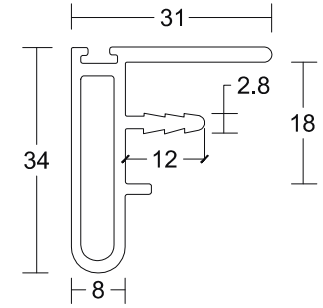

## SERIES 1005

ΔΙΑΣΤΑΣΗ ΤΕΜΑΧΙΑ	ΣΥΣΚΕΥΑΣΙΑ ΤΕΜΑΧΙΑ	ΑΝΟΔΙΟΣΗ		ΧΡΩΜΑΤΑ RAL
		ΦΥΣΙΚΗ ΤΙΜΗ ΤΕΜΑΧΙΟΥ	INOX-BLACK ΤΙΜΗ ΤΕΜΑΧΙΟΥ	
297 mm	5	2,30 €	3,70 €	4,10 €
347 mm	5	2,60 €	4,30 €	4,70 €
397 mm	5	3,00 €	4,90 €	5,40 €
447 mm	5	3,40 €	5,50 €	6,10 €
497 mm	5	3,70 €	6,10 €	6,70 €
597 mm	5	4,50 €	7,50 €	8,30 €
897 mm	5	6,60 €	10,90 €	12,00 €
1197 mm	5	8,90 €	14,70 €	16,20 €
3000 mm	1	22,30 €	36,70 €	40,40 €

## SERIES 1008

ΔΙΑΣΤΑΣΗ ΤΕΜΑΧΙΑ	ΣΥΣΚΕΥΑΣΙΑ ΤΕΜΑΧΙΑ	ΑΝΟΔΙΟΣΗ		ΧΡΩΜΑΤΑ RAL
		ΦΥΣΙΚΗ ΤΙΜΗ ΤΕΜΑΧΙΟΥ	INOX-BLACK ΤΙΜΗ ΤΕΜΑΧΙΟΥ	
180 mm	5	1,90 €	3,20 €	3,50 €
212 mm	5	2,10 €	3,50 €	3,90 €
244 mm	5	2,40 €	4,00 €	4,40 €
340 mm	5	3,30 €	5,50 €	6,10 €
3000 mm	1	17,40 €	23,10 €	25,10 €

## SERIES 1010

ΔΙΑΣΤΑΣΗ	ΣΥΣΚΕΥΑΣΙΑ	ΑΝΟΔΙΟΣΗ		ΧΡΩΜΑΤΑ
		ΦΥΣΙΚΗ	BLACK	
ΤΕΜΑΧΙΑ	ΤΙΜΗ ΤΕΜΑΧΙΟΥ	ΤΙΜΗ ΤΕΜΑΧΙΟΥ	ΤΙΜΗ ΤΕΜΑΧΙΟΥ	ΤΙΜΗ ΤΕΜΑΧΙΟΥ
165 mm	5	4,70 €	8,30 €	9,10 €
197 mm	5	5,40 €	9,30 €	10,20 €
261 mm	5	6,90 €	11,60 €	12,80 €
325 mm	5	8,30 €	14,10 €	15,50 €
3000 mm	1	41,30 €	70,20 €	77,20 €

## SERIES 1012

ΔΙΑΣΤΑΣΗ	ΣΥΣΚΕΥΑΣΙΑ	ΑΝΟΔΙΟΣΗ		ΧΡΩΜΑΤΑ
		ΦΥΣΙΚΗ	INOX-BLACK	
ΤΕΜΑΧΙΑ	ΤΙΜΗ ΤΕΜΑΧΙΟΥ	ΤΙΜΗ ΤΕΜΑΧΙΟΥ	ΤΙΜΗ ΤΕΜΑΧΙΟΥ	ΤΙΜΗ ΤΕΜΑΧΙΟΥ
297 mm	5	2,50 €	4,10 €	4,50 €
347 mm	5	2,90 €	4,70 €	5,20 €
397 mm	5	3,30 €	5,40 €	6,00 €
447 mm	5	3,70 €	6,10 €	6,70 €
497 mm	5	4,10 €	6,70 €	7,40 €
597 mm	5	5,00 €	8,20 €	9,00 €
897 mm	5	7,30 €	12,00 €	13,20 €
1197 mm	5	9,80 €	16,10 €	17,70 €
3000 mm	1	24,50 €	40,40 €	44,40 €