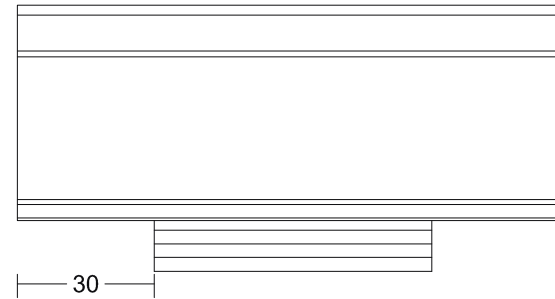

## SERIES 1000

ΔΙΑΣΤΑΣΗ	ΣΥΣΚΕΥΑΣΙΑ	ΑΝΟΔΙΟΣΗ		ΧΡΩΜΑΤΑ
		ΦΥΣΙΚΗ	INOX-BLACK	
ΤΕΜΑΧΙΑ		ΤΙΜΗ ΤΕΜΑΧΙΟΥ	ΤΙΜΗ ΤΕΜΑΧΙΟΥ	ΤΙΜΗ ΤΕΜΑΧΙΟΥ
297 mm	5	5,20 €	8,70 €	9,60 €
347 mm	5	6,10 €	10,10 €	11,10 €
397 mm	5	7,00 €	11,60 €	12,80 €
447 mm	5	7,80 €	13,00 €	14,30 €
497 mm	5	8,70 €	14,40 €	15,90 €
597 mm	5	10,40 €	17,30 €	19,00 €
897 mm	5	15,50 €	25,90 €	28,50 €
1197 mm	5	20,70 €	34,60 €	38,10 €
3000 mm	1	32,40 €	43,10 €	47,50 €

## SERIES 1002

ΔΙΑΣΤΑΣΗ	ΣΥΣΚΕΥΑΣΙΑ	ΑΝΟΔΙΟΣΗ		ΧΡΩΜΑΤΑ
		ΦΥΣΙΚΗ	INOX-BLACK	
ΤΕΜΑΧΙΑ		ΤΙΜΗ ΤΕΜΑΧΙΟΥ	ΤΙΜΗ ΤΕΜΑΧΙΟΥ	ΤΙΜΗ ΤΕΜΑΧΙΟΥ
297 mm	5	4,90 €	8,10 €	8,90 €
347 mm	5	5,70 €	9,40 €	10,40 €
397 mm	5	6,50 €	10,80 €	11,90 €
447 mm	5	7,30 €	12,20 €	13,40 €
497 mm	5	8,10 €	13,40 €	14,80 €
597 mm	5	9,80 €	16,10 €	17,70 €
897 mm	5	14,50 €	24,20 €	26,60 €
1197 mm	5	19,30 €	32,30 €	35,60 €
3000 mm	1	30,20 €	40,40 €	44,50 €