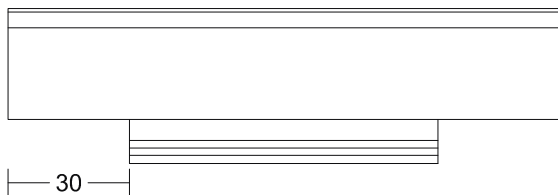

## SERIES 1008

ΔΙΑΣΤΑΣΗ ΤΕΜΑΧΙΑ	ΣΥΣΚΕΥΑΣΙΑ ΤΕΜΑΧΙΑ	ΑΝΟΔΙΟΣΗ		ΧΡΩΜΑΤΑ RAL
		ΦΥΣΙΚΗ ΤΙΜΗ ΤΕΜΑΧΙΟΥ	INOX-BLACK ΤΙΜΗ ΤΕΜΑΧΙΟΥ	
180 mm	5	1,90 €	3,20 €	3,50 €
212 mm	5	2,10 €	3,50 €	3,90 €
244 mm	5	2,40 €	4,00 €	4,40 €
340 mm	5	3,30 €	5,50 €	6,10 €
3000 mm	1	17,40 €	23,10 €	25,10 €

## SERIES 1010

ΔΙΑΣΤΑΣΗ	ΣΥΣΚΕΥΑΣΙΑ	ΑΝΟΔΙΟΣΗ		ΧΡΩΜΑΤΑ
		ΦΥΣΙΚΗ	BLACK	
ΤΕΜΑΧΙΑ	ΤΙΜΗ ΤΕΜΑΧΙΟΥ	ΤΙΜΗ ΤΕΜΑΧΙΟΥ	ΤΙΜΗ ΤΕΜΑΧΙΟΥ	ΤΙΜΗ ΤΕΜΑΧΙΟΥ
165 mm	5	4,70 €	8,30 €	9,10 €
197 mm	5	5,40 €	9,30 €	10,20 €
261 mm	5	6,90 €	11,60 €	12,80 €
325 mm	5	8,30 €	14,10 €	15,50 €
3000 mm	1	41,30 €	70,20 €	77,20 €

## SERIES 2001

ΔΙΑΣΤΑΣΗ	ΣΥΣΚΕΥΑΣΙΑ	ΑΝΟΔΙΟΣΗ		ΧΡΩΜΑΤΑ
		ΦΥΣΙΚΗ	BLACK	
ΤΕΜΑΧΙΑ	ΤΙΜΗ ΤΕΜΑΧΙΟΥ	ΤΙΜΗ ΤΕΜΑΧΙΟΥ	ΤΙΜΗ ΤΕΜΑΧΙΟΥ	ΤΙΜΗ ΤΕΜΑΧΙΟΥ
3000 mm	1	36,70 €	48,80 €	53,20 €

## SERIES 1012

ΔΙΑΣΤΑΣΗ	ΣΥΣΚΕΥΑΣΙΑ	ΑΝΟΔΙΟΣΗ		ΧΡΩΜΑΤΑ
		ΦΥΣΙΚΗ	INOX-BLACK	
ΤΕΜΑΧΙΑ	ΤΙΜΗ ΤΕΜΑΧΙΟΥ	ΤΙΜΗ ΤΕΜΑΧΙΟΥ	ΤΙΜΗ ΤΕΜΑΧΙΟΥ	ΤΙΜΗ ΤΕΜΑΧΙΟΥ
297 mm	5	2,50 €	4,10 €	4,50 €
347 mm	5	2,90 €	4,70 €	5,20 €
397 mm	5	3,30 €	5,40 €	6,00 €
447 mm	5	3,70 €	6,10 €	6,70 €
497 mm	5	4,10 €	6,70 €	7,40 €
597 mm	5	5,00 €	8,20 €	9,00 €
897 mm	5	7,30 €	12,00 €	13,20 €
1197 mm	5	9,80 €	16,10 €	17,70 €
3000 mm	1	24,50 €	40,40 €	44,40 €