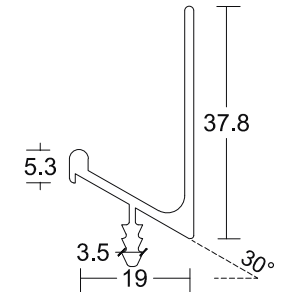

SERIES 1003

ΔΙΑΣΤΑΣΗ	ΣΥΣΚΕΥΑΣΙΑ	ΑΝΟΔΙΟΣΗ		ΧΡΩΜΑΤΑ
		ΦΥΣΙΚΗ	INOX-BLACK	
ΤΕΜΑΧΙΑ		ΤΙΜΗ ΤΕΜΑΧΙΟΥ	ΤΙΜΗ ΤΕΜΑΧΙΟΥ	ΤΙΜΗ ΤΕΜΑΧΙΟΥ
297 mm	5	3,60 €	6,10 €	6,70 €
347 mm	5	4,10 €	6,70 €	7,40 €
397 mm	5	4,80 €	7,90 €	8,70 €
447 mm	5	5,40 €	8,80 €	9,70 €
497 mm	5	5,90 €	9,80 €	10,80 €
597 mm	5	7,10 €	11,80 €	13,00 €
897 mm	5	10,70 €	17,40 €	19,10 €
1197 mm	5	13,90 €	23,40 €	25,80 €
3000 mm	1	34,90 €	46,20 €	50,80 €