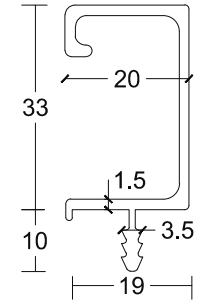

SERIES 1002

ΔΙΑΣΤΑΣΗ	ΣΥΣΚΕΥΑΣΙΑ	ΑΝΟΔΙΟΣΗ		ΧΡΩΜΑΤΑ
		ΦΥΣΙΚΗ	INOX-BLACK	
ΤΕΜΑΧΙΑ		ΤΙΜΗ ΤΕΜΑΧΙΟΥ	ΤΙΜΗ ΤΕΜΑΧΙΟΥ	ΤΙΜΗ ΤΕΜΑΧΙΟΥ
297 mm	5	4,90 €	8,10 €	8,90 €
347 mm	5	5,70 €	9,40 €	10,40 €
397 mm	5	6,50 €	10,80 €	11,90 €
447 mm	5	7,30 €	12,20 €	13,40 €
497 mm	5	8,10 €	13,40 €	14,80 €
597 mm	5	9,80 €	16,10 €	17,70 €
897 mm	5	14,50 €	24,20 €	26,60 €
1197 mm	5	19,30 €	32,30 €	35,60 €
3000 mm	1	30,20 €	40,40 €	44,50 €