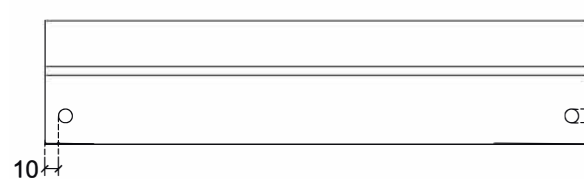

## SERIES 1004

ΔΙΑΣΤΑΣΗ ΤΕΜΑΧΙΑ	ΣΥΣΚΕΥΑΣΙΑ ΤΕΜΑΧΙΑ	ΑΝΟΔΙΟΣΗ		ΧΡΩΜΑΤΑ RAL
		ΦΥΣΙΚΗ ΤΙΜΗ ΤΕΜΑΧΙΟΥ	INOX-BLACK ΤΙΜΗ ΤΕΜΑΧΙΟΥ	
297 mm	5	3,20 €	5,40 €	5,90 €
347 mm	5	3,70 €	6,20 €	6,80 €
397 mm	5	4,20 €	7,10 €	7,80 €
447 mm	5	4,80 €	7,90 €	8,70 €
497 mm	5	5,40 €	8,80 €	9,70 €
597 mm	5	6,40 €	10,60 €	11,70 €
897 mm	5	9,50 €	15,90 €	17,50 €
1197 mm	5	12,60 €	21,10 €	23,20 €
3000 mm	1	19,80 €	26,40 €	29,00 €

## SERIES 1006

ΔΙΑΣΤΑΣΗ ΤΕΜΑΧΙΑ	ΣΥΣΚΕΥΑΣΙΑ ΤΕΜΑΧΙΑ	ΑΝΟΔΙΟΣΗ		ΧΡΩΜΑΤΑ RAL
		ΦΥΣΙΚΗ ΤΙΜΗ ΤΕΜΑΧΙΟΥ	INOX-BLACK ΤΙΜΗ ΤΕΜΑΧΙΟΥ	
297 mm	5	3,20 €	5,40 €	5,90 €
347 mm	5	3,70 €	6,20 €	6,80 €
397 mm	5	4,20 €	7,10 €	7,80 €
447 mm	5	4,80 €	7,90 €	8,70 €
497 mm	5	5,40 €	8,80 €	9,70 €
597 mm	5	6,40 €	10,60 €	11,70 €
897 mm	5	9,50 €	15,90 €	17,50 €
1197 mm	5	12,60 €	21,10 €	23,20 €
3000 mm	1	19,80 €	26,40 €	29,00 €

## SERIES 1005

ΔΙΑΣΤΑΣΗ ΤΕΜΑΧΙΑ	ΣΥΣΚΕΥΑΣΙΑ ΤΕΜΑΧΙΑ	ΑΝΟΔΙΟΣΗ		ΧΡΩΜΑΤΑ RAL
		ΦΥΣΙΚΗ ΤΙΜΗ ΤΕΜΑΧΙΟΥ	INOX-BLACK ΤΙΜΗ ΤΕΜΑΧΙΟΥ	
297 mm	5	2,30 €	3,70 €	4,10 €
347 mm	5	2,60 €	4,30 €	4,70 €
397 mm	5	3,00 €	4,90 €	5,40 €
447 mm	5	3,40 €	5,50 €	6,10 €
497 mm	5	3,70 €	6,10 €	6,70 €
597 mm	5	4,50 €	7,50 €	8,30 €
897 mm	5	6,60 €	10,90 €	12,00 €
1197 mm	5	8,90 €	14,70 €	16,20 €
3000 mm	1	22,30 €	36,70 €	40,40 €

## SERIES 1008

ΔΙΑΣΤΑΣΗ ΤΕΜΑΧΙΑ	ΣΥΣΚΕΥΑΣΙΑ ΤΕΜΑΧΙΑ	ΑΝΟΔΙΟΣΗ		ΧΡΩΜΑΤΑ RAL
		ΦΥΣΙΚΗ ΤΙΜΗ ΤΕΜΑΧΙΟΥ	INOX-BLACK ΤΙΜΗ ΤΕΜΑΧΙΟΥ	
180 mm	5	1,90 €	3,20 €	3,50 €
212 mm	5	2,10 €	3,50 €	3,90 €
244 mm	5	2,40 €	4,00 €	4,40 €
340 mm	5	3,30 €	5,50 €	6,10 €
3000 mm	1	17,40 €	23,10 €	25,10 €