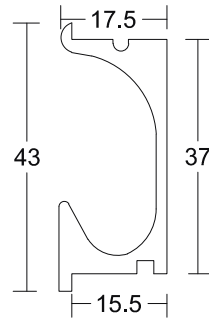

## SERIES 1006

ΔΙΑΣΤΑΣΗ ΤΕΜΑΧΙΑ	ΣΥΣΚΕΥΑΣΙΑ ΤΕΜΑΧΙΑ	ΑΝΟΔΙΟΣΗ		ΧΡΩΜΑΤΑ RAL
		ΦΥΣΙΚΗ ΤΙΜΗ ΤΕΜΑΧΙΟΥ	INOX-BLACK ΤΙΜΗ ΤΕΜΑΧΙΟΥ	
297 mm	5	3,20 €	5,40 €	5,90 €
347 mm	5	3,70 €	6,20 €	6,80 €
397 mm	5	4,20 €	7,10 €	7,80 €
447 mm	5	4,80 €	7,90 €	8,70 €
497 mm	5	5,40 €	8,80 €	9,70 €
597 mm	5	6,40 €	10,60 €	11,70 €
897 mm	5	9,50 €	15,90 €	17,50 €
1197 mm	5	12,60 €	21,10 €	23,20 €
3000 mm	1	19,80 €	26,40 €	29,00 €

## SERIES 1005

ΔΙΑΣΤΑΣΗ ΤΕΜΑΧΙΑ	ΣΥΣΚΕΥΑΣΙΑ ΤΕΜΑΧΙΑ	ΑΝΟΔΙΟΣΗ		ΧΡΩΜΑΤΑ RAL
		ΦΥΣΙΚΗ ΤΙΜΗ ΤΕΜΑΧΙΟΥ	INOX-BLACK ΤΙΜΗ ΤΕΜΑΧΙΟΥ	
297 mm	5	2,30 €	3,70 €	4,10 €
347 mm	5	2,60 €	4,30 €	4,70 €
397 mm	5	3,00 €	4,90 €	5,40 €
447 mm	5	3,40 €	5,50 €	6,10 €
497 mm	5	3,70 €	6,10 €	6,70 €
597 mm	5	4,50 €	7,50 €	8,30 €
897 mm	5	6,60 €	10,90 €	12,00 €
1197 mm	5	8,90 €	14,70 €	16,20 €
3000 mm	1	22,30 €	36,70 €	40,40 €

## SERIES 1008

ΔΙΑΣΤΑΣΗ ΤΕΜΑΧΙΑ	ΣΥΣΚΕΥΑΣΙΑ ΤΕΜΑΧΙΑ	ΑΝΟΔΙΟΣΗ		ΧΡΩΜΑΤΑ RAL
		ΦΥΣΙΚΗ ΤΙΜΗ ΤΕΜΑΧΙΟΥ	INOX-BLACK ΤΙΜΗ ΤΕΜΑΧΙΟΥ	
180 mm	5	1,90 €	3,20 €	3,50 €
212 mm	5	2,10 €	3,50 €	3,90 €
244 mm	5	2,40 €	4,00 €	4,40 €
340 mm	5	3,30 €	5,50 €	6,10 €
3000 mm	1	17,40 €	23,10 €	25,10 €

## SERIES 1010

ΔΙΑΣΤΑΣΗ	ΣΥΣΚΕΥΑΣΙΑ	ΑΝΟΔΙΟΣΗ		ΧΡΩΜΑΤΑ
		ΦΥΣΙΚΗ	BLACK	
ΤΕΜΑΧΙΑ	ΤΙΜΗ ΤΕΜΑΧΙΟΥ	ΤΙΜΗ ΤΕΜΑΧΙΟΥ	ΤΙΜΗ ΤΕΜΑΧΙΟΥ	ΤΙΜΗ ΤΕΜΑΧΙΟΥ
165 mm	5	4,70 €	8,30 €	9,10 €
197 mm	5	5,40 €	9,30 €	10,20 €
261 mm	5	6,90 €	11,60 €	12,80 €
325 mm	5	8,30 €	14,10 €	15,50 €
3000 mm	1	41,30 €	70,20 €	77,20 €