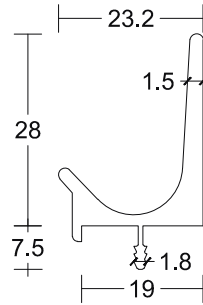

## SERIES 1000

ΔΙΑΣΤΑΣΗ	ΣΥΣΚΕΥΑΣΙΑ	ΑΝΟΔΙΟΣΗ		ΧΡΩΜΑΤΑ
		ΦΥΣΙΚΗ	INOX-BLACK	
ΤΕΜΑΧΙΑ		ΤΙΜΗ ΤΕΜΑΧΙΟΥ	ΤΙΜΗ ΤΕΜΑΧΙΟΥ	ΤΙΜΗ ΤΕΜΑΧΙΟΥ
297 mm	5	5,20 €	8,70 €	9,60 €
347 mm	5	6,10 €	10,10 €	11,10 €
397 mm	5	7,00 €	11,60 €	12,80 €
447 mm	5	7,80 €	13,00 €	14,30 €
497 mm	5	8,70 €	14,40 €	15,90 €
597 mm	5	10,40 €	17,30 €	19,00 €
897 mm	5	15,50 €	25,90 €	28,50 €
1197 mm	5	20,70 €	34,60 €	38,10 €
3000 mm	1	32,40 €	43,10 €	47,50 €

## SERIES 1002

ΔΙΑΣΤΑΣΗ	ΣΥΣΚΕΥΑΣΙΑ	ΑΝΟΔΙΟΣΗ		ΧΡΩΜΑΤΑ
		ΦΥΣΙΚΗ	INOX-BLACK	
ΤΕΜΑΧΙΑ		ΤΙΜΗ ΤΕΜΑΧΙΟΥ	ΤΙΜΗ ΤΕΜΑΧΙΟΥ	ΤΙΜΗ ΤΕΜΑΧΙΟΥ
297 mm	5	4,90 €	8,10 €	8,90 €
347 mm	5	5,70 €	9,40 €	10,40 €
397 mm	5	6,50 €	10,80 €	11,90 €
447 mm	5	7,30 €	12,20 €	13,40 €
497 mm	5	8,10 €	13,40 €	14,80 €
597 mm	5	9,80 €	16,10 €	17,70 €
897 mm	5	14,50 €	24,20 €	26,60 €
1197 mm	5	19,30 €	32,30 €	35,60 €
3000 mm	1	30,20 €	40,40 €	44,50 €