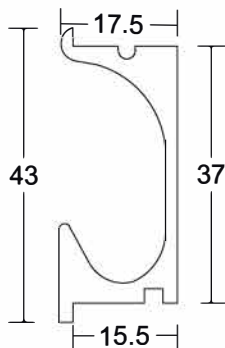

SERIES 1006

ΔΙΑΣΤΑΣΗ	ΣΥΣΚΕΥΑΣΙΑ ΤΕΜΑΧΙΑ	ΑΝΟΔΙΟΣΗ		ΧΡΩΜΑΤΑ RAL
		ΦΥΣΙΚΗ	INOX-BLACK	
		ΤΙΜΗ ΤΕΜΑΧΙΟΥ	ΤΙΜΗ ΤΕΜΑΧΙΟΥ	ΤΙΜΗ ΤΕΜΑΧΙΟΥ
297 mm	5	3,20 €	5,40 €	5,90 €
347 mm	5	3,70 €	6,20 €	6,80 €
397 mm	5	4,20 €	7,10 €	7,80 €
447 mm	5	4,80 €	7,90 €	8,70 €
497 mm	5	5,40 €	8,80 €	9,70 €
597 mm	5	6,40 €	10,60 €	11,70 €
897 mm	5	9,50 €	15,90 €	17,50 €
1197 mm	5	12,60 €	21,10 €	23,20 €
3000 mm	1	19,80 €	26,40 €	29,00 €

SERIES 1005

ΔΙΑΣΤΑΣΗ	ΣΥΣΚΕΥΑΣΙΑ ΤΕΜΑΧΙΑ	ΑΝΟΔΙΟΣΗ		ΧΡΩΜΑΤΑ RAL
		ΦΥΣΙΚΗ	INOX-BLACK	
		ΤΙΜΗ ΤΕΜΑΧΙΟΥ	ΤΙΜΗ ΤΕΜΑΧΙΟΥ	ΤΙΜΗ ΤΕΜΑΧΙΟΥ
297 mm	5	2,30 €	3,70 €	4,10 €
347 mm	5	2,60 €	4,30 €	4,70 €
397 mm	5	3,00 €	4,90 €	5,40 €
447 mm	5	3,40 €	5,50 €	6,10 €
497 mm	5	3,70 €	6,10 €	6,70 €
597 mm	5	4,50 €	7,50 €	8,30 €
897 mm	5	6,60 €	10,90 €	12,00 €
1197 mm	5	8,90 €	14,70 €	16,20 €
3000 mm	1	22,30 €	36,70 €	40,40 €

SERIES 1008

ΔΙΑΣΤΑΣΗ	ΣΥΣΚΕΥΑΣΙΑ ΤΕΜΑΧΙΑ	ΑΝΟΔΙΟΣΗ		ΧΡΩΜΑΤΑ RAL
		ΦΥΣΙΚΗ	INOX-BLACK	
		ΤΙΜΗ ΤΕΜΑΧΙΟΥ	ΤΙΜΗ ΤΕΜΑΧΙΟΥ	ΤΙΜΗ ΤΕΜΑΧΙΟΥ
180 mm	5	1,90 €	3,20 €	3,50 €
212 mm	5	2,10 €	3,50 €	3,90 €
244 mm	5	2,40 €	4,00 €	4,40 €
340 mm	5	3,30 €	5,50 €	6,10 €
3000 mm	1	17,40 €	23,10 €	25,10 €

SERIES 1010

ΔΙΑΣΤΑΣΗ	ΣΥΣΚΕΥΑΣΙΑ ΤΕΜΑΧΙΑ	ΑΝΟΔΙΟΣΗ		ΧΡΩΜΑΤΑ RAL
		ΦΥΣΙΚΗ ΤΙΜΗ ΤΕΜΑΧΙΟΥ	BLACK ΤΙΜΗ ΤΕΜΑΧΙΟΥ	
165 mm	5	4,70 €	8,30 €	9,10 €
197 mm	5	5,40 €	9,30 €	10,20 €
261 mm	5	6,90 €	11,60 €	12,80 €
325 mm	5	8,30 €	14,10 €	15,50 €
3000 mm	1	41,30 €	70,20 €	77,20 €