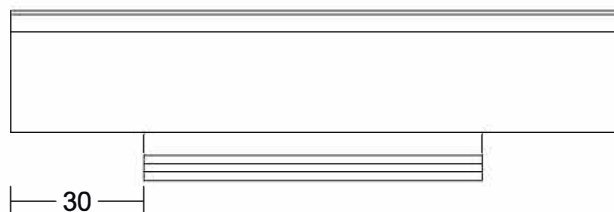

SERIES 1008

ΔΙΑΣΤΑΣΗ	ΣΥΣΚΕΥΑΣΙΑ ΤΕΜΑΧΙΑ	ΑΝΟΔΙΟΣΗ		ΧΡΩΜΑΤΑ RAL
		ΦΥΣΙΚΗ	INOX-BLACK	
		ΤΙΜΗ ΤΕΜΑΧΙΟΥ	ΤΙΜΗ ΤΕΜΑΧΙΟΥ	ΤΙΜΗ ΤΕΜΑΧΙΟΥ
180 mm	5	1,90 €	3,20 €	3,50 €
212 mm	5	2,10 €	3,50 €	3,90 €
244 mm	5	2,40 €	4,00 €	4,40 €
340 mm	5	3,30 €	5,50 €	6,10 €
3000 mm	1	17,40 €	23,10 €	25,10 €

SERIES 1010

ΔΙΑΣΤΑΣΗ	ΣΥΣΚΕΥΑΣΙΑ ΤΕΜΑΧΙΑ	ΑΝΟΔΙΟΣΗ		ΧΡΩΜΑΤΑ RAL
		ΦΥΣΙΚΗ ΤΙΜΗ ΤΕΜΑΧΙΟΥ	BLACK ΤΙΜΗ ΤΕΜΑΧΙΟΥ	
165 mm	5	4,70 €	8,30 €	9,10 €
197 mm	5	5,40 €	9,30 €	10,20 €
261 mm	5	6,90 €	11,60 €	12,80 €
325 mm	5	8,30 €	14,10 €	15,50 €
3000 mm	1	41,30 €	70,20 €	77,20 €

SERIES 2001

ΔΙΑΣΤΑΣΗ	ΣΥΣΚΕΥΑΣΙΑ ΤΕΜΑΧΙΑ	ΑΝΟΔΙΟΣΗ		ΧΡΩΜΑΤΑ RAL
		ΦΥΣΙΚΗ ΤΙΜΗ ΤΕΜΑΧΙΟΥ	BLACK ΤΙΜΗ ΤΕΜΑΧΙΟΥ	
3000 mm	1	36,70 €	48,80 €	53,20 €

SERIES 1012

ΔΙΑΣΤΑΣΗ	ΣΥΣΚΕΥΑΣΙΑ ΤΕΜΑΧΙΑ	ΑΝΟΔΙΟΣΗ		ΧΡΩΜΑΤΑ RAL
		ΦΥΣΙΚΗ ΤΙΜΗ ΤΕΜΑΧΙΟΥ	INOX-BLACK ΤΙΜΗ ΤΕΜΑΧΙΟΥ	
297 mm	5	2,50 €	4,10 €	4,50 €
347 mm	5	2,90 €	4,70 €	5,20 €
397 mm	5	3,30 €	5,40 €	6,00 €
447 mm	5	3,70 €	6,10 €	6,70 €
497 mm	5	4,10 €	6,70 €	7,40 €
597 mm	5	5,00 €	8,20 €	9,00 €
897 mm	5	7,30 €	12,00 €	13,20 €
1197 mm	5	9,80 €	16,10 €	17,70 €
3000 mm	1	24,50 €	40,40 €	44,40 €