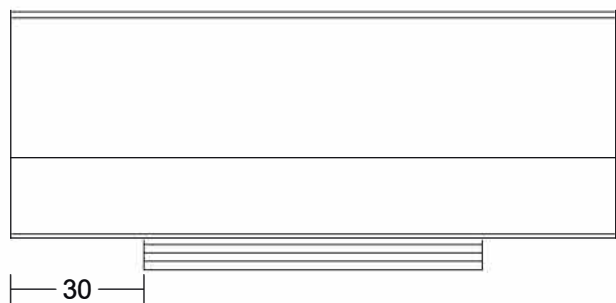

ΛΑΒΕΣ ΑΛΟΥΜΙΝΙΟΥ

SERIES 1000

ΔΙΑΣΤΑΣΗ	ΣΥΣΚΕΥΑΣΙΑ ΤΕΜΑΧΙΑ	ΑΝΟΔΙΟΣΗ		ΧΡΩΜΑΤΑ RAL
		ΦΥΣΙΚΗ	INOX-BLACK	
		ΤΙΜΗ ΤΕΜΑΧΙΟΥ	ΤΙΜΗ ΤΕΜΑΧΙΟΥ	ΤΙΜΗ ΤΕΜΑΧΙΟΥ
297 mm	5	5,20 €	8,70 €	9,60 €
347 mm	5	6,10 €	10,10 €	11,10 €
397 mm	5	7,00 €	11,60 €	12,80 €
447 mm	5	7,80 €	13,00 €	14,30 €
497 mm	5	8,70 €	14,40 €	15,90 €
597 mm	5	10,40 €	17,30 €	19,00 €
897 mm	5	15,50 €	25,90 €	28,50 €
1197 mm	5	20,70 €	34,60 €	38,10 €
3000 mm	1	32,40 €	43,10 €	47,50 €

SERIES 1002

ΔΙΑΣΤΑΣΗ	ΣΥΣΚΕΥΑΣΙΑ ΤΕΜΑΧΙΑ	ΑΝΟΔΙΟΣΗ		ΧΡΩΜΑΤΑ RAL
		ΦΥΣΙΚΗ	INOX-BLACK	
		ΤΙΜΗ ΤΕΜΑΧΙΟΥ	ΤΙΜΗ ΤΕΜΑΧΙΟΥ	ΤΙΜΗ ΤΕΜΑΧΙΟΥ
297 mm	5	4,90 €	8,10 €	8,90 €
347 mm	5	5,70 €	9,40 €	10,40 €
397 mm	5	6,50 €	10,80 €	11,90 €
447 mm	5	7,30 €	12,20 €	13,40 €
497 mm	5	8,10 €	13,40 €	14,80 €
597 mm	5	9,80 €	16,10 €	17,70 €
897 mm	5	14,50 €	24,20 €	26,60 €
1197 mm	5	19,30 €	32,30 €	35,60 €
3000 mm	1	30,20 €	40,40 €	44,50 €

SERIES 1001

ΔΙΑΣΤΑΣΗ	ΣΥΣΚΕΥΑΣΙΑ ΤΕΜΑΧΙΑ	ΑΝΟΔΙΟΣΗ		ΧΡΩΜΑΤΑ RAL
		ΦΥΣΙΚΗ	INOX-BLACK	
		ΤΙΜΗ ΤΕΜΑΧΙΟΥ	ΤΙΜΗ ΤΕΜΑΧΙΟΥ	ΤΙΜΗ ΤΕΜΑΧΙΟΥ
297 mm	5	2,50 €	4,10 €	4,50 €
347 mm	5	2,80 €	4,70 €	5,20 €
397 mm	5	3,30 €	5,40 €	6,00 €
447 mm	5	3,70 €	6,10 €	6,70 €
497 mm	5	4,20 €	6,70 €	7,40 €
597 mm	5	4,90 €	8,10 €	8,90 €
897 mm	5	7,40 €	12,10 €	13,30 €
1197 mm	5	9,80 €	16,00 €	17,60 €
3000 mm	1	24,10 €	40,00 €	44,00 €