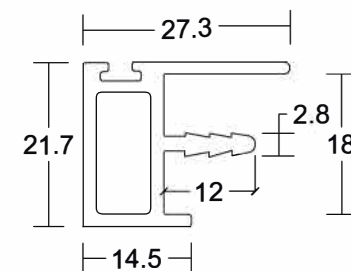

SERIES 1010

ΔΙΑΣΤΑΣΗ	ΣΥΣΚΕΥΑΣΙΑ ΤΕΜΑΧΙΑ	ΑΝΟΔΙΟΣΗ		ΧΡΩΜΑΤΑ RAL
		ΦΥΣΙΚΗ ΤΙΜΗ ΤΕΜΑΧΙΟΥ	BLACK ΤΙΜΗ ΤΕΜΑΧΙΟΥ	
165 mm	5	4,70 €	8,30 €	9,10 €
197 mm	5	5,40 €	9,30 €	10,20 €
261 mm	5	6,90 €	11,60 €	12,80 €
325 mm	5	8,30 €	14,10 €	15,50 €
3000 mm	1	41,30 €	70,20 €	77,20 €

SERIES 2001

ΔΙΑΣΤΑΣΗ	ΣΥΣΚΕΥΑΣΙΑ ΤΕΜΑΧΙΑ	ΑΝΟΔΙΟΣΗ		ΧΡΩΜΑΤΑ RAL
		ΦΥΣΙΚΗ ΤΙΜΗ ΤΕΜΑΧΙΟΥ	BLACK ΤΙΜΗ ΤΕΜΑΧΙΟΥ	
3000 mm	1	36,70 €	48,80 €	53,20 €

SERIES 1012

ΔΙΑΣΤΑΣΗ	ΣΥΣΚΕΥΑΣΙΑ ΤΕΜΑΧΙΑ	ΑΝΟΔΙΟΣΗ		ΧΡΩΜΑΤΑ RAL
		ΦΥΣΙΚΗ ΤΙΜΗ ΤΕΜΑΧΙΟΥ	INOX-BLACK ΤΙΜΗ ΤΕΜΑΧΙΟΥ	
297 mm	5	2,50 €	4,10 €	4,50 €
347 mm	5	2,90 €	4,70 €	5,20 €
397 mm	5	3,30 €	5,40 €	6,00 €
447 mm	5	3,70 €	6,10 €	6,70 €
497 mm	5	4,10 €	6,70 €	7,40 €
597 mm	5	5,00 €	8,20 €	9,00 €
897 mm	5	7,30 €	12,00 €	13,20 €
1197 mm	5	9,80 €	16,10 €	17,70 €
3000 mm	1	24,50 €	40,40 €	44,40 €

SERIES 2004

ΔΙΑΣΤΑΣΗ	ΣΥΣΚΕΥΑΣΙΑ ΤΕΜΑΧΙΑ	ΑΝΟΔΙΟΣΗ		ΧΡΩΜΑΤΑ RAL
		ΦΥΣΙΚΗ ΤΙΜΗ ΤΕΜΑΧΙΟΥ	BLACK ΤΙΜΗ ΤΕΜΑΧΙΟΥ	
3000 mm	1	34,10 €	45,60 €	50,20 €

VARIAL

Δημητρίου Ρήγου 40
ΤΚ: 19018 Μαγούλα Αττικής,
Τηλ: 210 5550435
E: info@varial.gr
www.varial.gr