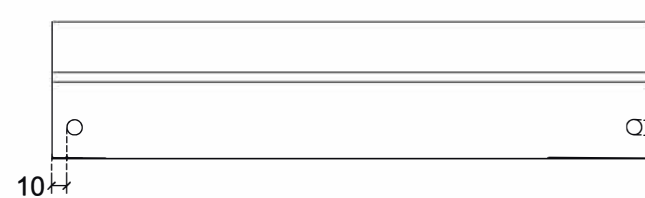

SERIES 1004

ΔΙΑΣΤΑΣΗ	ΣΥΣΚΕΥΑΣΙΑ ΤΕΜΑΧΙΑ	ΑΝΟΔΙΟΣΗ		ΧΡΩΜΑΤΑ RAL
		ΦΥΣΙΚΗ	INOX-BLACK	
		ΤΙΜΗ ΤΕΜΑΧΙΟΥ	ΤΙΜΗ ΤΕΜΑΧΙΟΥ	ΤΙΜΗ ΤΕΜΑΧΙΟΥ
297 mm	5	3,20 €	5,40 €	5,90 €
347 mm	5	3,70 €	6,20 €	6,80 €
397 mm	5	4,20 €	7,10 €	7,80 €
447 mm	5	4,80 €	7,90 €	8,70 €
497 mm	5	5,40 €	8,80 €	9,70 €
597 mm	5	6,40 €	10,60 €	11,70 €
897 mm	5	9,50 €	15,90 €	17,50 €
1197 mm	5	12,60 €	21,10 €	23,20 €
3000 mm	1	19,80 €	26,40 €	29,00 €

SERIES 1006

ΔΙΑΣΤΑΣΗ	ΣΥΣΚΕΥΑΣΙΑ ΤΕΜΑΧΙΑ	ΑΝΟΔΙΟΣΗ		ΧΡΩΜΑΤΑ RAL
		ΦΥΣΙΚΗ	INOX-BLACK	
		ΤΙΜΗ ΤΕΜΑΧΙΟΥ	ΤΙΜΗ ΤΕΜΑΧΙΟΥ	ΤΙΜΗ ΤΕΜΑΧΙΟΥ
297 mm	5	3,20 €	5,40 €	5,90 €
347 mm	5	3,70 €	6,20 €	6,80 €
397 mm	5	4,20 €	7,10 €	7,80 €
447 mm	5	4,80 €	7,90 €	8,70 €
497 mm	5	5,40 €	8,80 €	9,70 €
597 mm	5	6,40 €	10,60 €	11,70 €
897 mm	5	9,50 €	15,90 €	17,50 €
1197 mm	5	12,60 €	21,10 €	23,20 €
3000 mm	1	19,80 €	26,40 €	29,00 €

SERIES 1005

ΔΙΑΣΤΑΣΗ	ΣΥΣΚΕΥΑΣΙΑ ΤΕΜΑΧΙΑ	ΑΝΟΔΙΟΣΗ		ΧΡΩΜΑΤΑ RAL
		ΦΥΣΙΚΗ	INOX-BLACK	
		ΤΙΜΗ ΤΕΜΑΧΙΟΥ	ΤΙΜΗ ΤΕΜΑΧΙΟΥ	ΤΙΜΗ ΤΕΜΑΧΙΟΥ
297 mm	5	2,30 €	3,70 €	4,10 €
347 mm	5	2,60 €	4,30 €	4,70 €
397 mm	5	3,00 €	4,90 €	5,40 €
447 mm	5	3,40 €	5,50 €	6,10 €
497 mm	5	3,70 €	6,10 €	6,70 €
597 mm	5	4,50 €	7,50 €	8,30 €
897 mm	5	6,60 €	10,90 €	12,00 €
1197 mm	5	8,90 €	14,70 €	16,20 €
3000 mm	1	22,30 €	36,70 €	40,40 €

SERIES 1008

ΔΙΑΣΤΑΣΗ	ΣΥΣΚΕΥΑΣΙΑ ΤΕΜΑΧΙΑ	ΑΝΟΔΙΟΣΗ		ΧΡΩΜΑΤΑ RAL
		ΦΥΣΙΚΗ	INOX-BLACK	
		ΤΙΜΗ ΤΕΜΑΧΙΟΥ	ΤΙΜΗ ΤΕΜΑΧΙΟΥ	ΤΙΜΗ ΤΕΜΑΧΙΟΥ
180 mm	5	1,90 €	3,20 €	3,50 €
212 mm	5	2,10 €	3,50 €	3,90 €
244 mm	5	2,40 €	4,00 €	4,40 €
340 mm	5	3,30 €	5,50 €	6,10 €
3000 mm	1	17,40 €	23,10 €	25,10 €