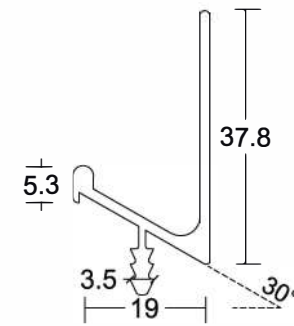

SERIES 1002

ΔΙΑΣΤΑΣΗ	ΣΥΣΚΕΥΑΣΙΑ ΤΕΜΑΧΙΑ	ΑΝΟΔΙΟΣΗ		ΧΡΩΜΑΤΑ RAL
		ΦΥΣΙΚΗ	INOX-BLACK	
		ΤΙΜΗ ΤΕΜΑΧΙΟΥ	ΤΙΜΗ ΤΕΜΑΧΙΟΥ	ΤΙΜΗ ΤΕΜΑΧΙΟΥ
297 mm	5	4,90 €	8,10 €	8,90 €
347 mm	5	5,70 €	9,40 €	10,40 €
397 mm	5	6,50 €	10,80 €	11,90 €
447 mm	5	7,30 €	12,20 €	13,40 €
497 mm	5	8,10 €	13,40 €	14,80 €
597 mm	5	9,80 €	16,10 €	17,70 €
897 mm	5	14,50 €	24,20 €	26,60 €
1197 mm	5	19,30 €	32,30 €	35,60 €
3000 mm	1	30,20 €	40,40 €	44,50 €

SERIES 1001

ΔΙΑΣΤΑΣΗ	ΣΥΣΚΕΥΑΣΙΑ ΤΕΜΑΧΙΑ	ΑΝΟΔΙΟΣΗ		ΧΡΩΜΑΤΑ RAL
		ΦΥΣΙΚΗ	INOX-BLACK	
		ΤΙΜΗ ΤΕΜΑΧΙΟΥ	ΤΙΜΗ ΤΕΜΑΧΙΟΥ	ΤΙΜΗ ΤΕΜΑΧΙΟΥ
297 mm	5	2,50 €	4,10 €	4,50 €
347 mm	5	2,80 €	4,70 €	5,20 €
397 mm	5	3,30 €	5,40 €	6,00 €
447 mm	5	3,70 €	6,10 €	6,70 €
497 mm	5	4,20 €	6,70 €	7,40 €
597 mm	5	4,90 €	8,10 €	8,90 €
897 mm	5	7,40 €	12,10 €	13,30 €
1197 mm	5	9,80 €	16,00 €	17,60 €
3000 mm	1	24,10 €	40,00 €	44,00 €

SERIES 1003

ΔΙΑΣΤΑΣΗ	ΣΥΣΚΕΥΑΣΙΑ ΤΕΜΑΧΙΑ	ΑΝΟΔΙΟΣΗ		ΧΡΩΜΑΤΑ RAL
		ΦΥΣΙΚΗ	INOX-BLACK	
		ΤΙΜΗ ΤΕΜΑΧΙΟΥ	ΤΙΜΗ ΤΕΜΑΧΙΟΥ	ΤΙΜΗ ΤΕΜΑΧΙΟΥ
297 mm	5	3,60 €	6,10 €	6,70 €
347 mm	5	4,10 €	6,70 €	7,40 €
397 mm	5	4,80 €	7,90 €	8,70 €
447 mm	5	5,40 €	8,80 €	9,70 €
497 mm	5	5,90 €	9,80 €	10,80 €
597 mm	5	7,10 €	11,80 €	13,00 €
897 mm	5	10,70 €	17,40 €	19,10 €
1197 mm	5	13,90 €	23,40 €	25,80 €
3000 mm	1	34,90 €	46,20 €	50,80 €