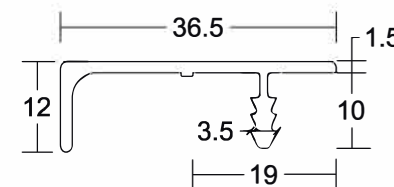

SERIES 1001

ΔΙΑΣΤΑΣΗ	ΣΥΣΚΕΥΑΣΙΑ ΤΕΜΑΧΙΑ	ΑΝΟΔΙΟΣΗ		ΧΡΩΜΑΤΑ RAL
		ΦΥΣΙΚΗ	INOX-BLACK	
		ΤΙΜΗ ΤΕΜΑΧΙΟΥ	ΤΙΜΗ ΤΕΜΑΧΙΟΥ	ΤΙΜΗ ΤΕΜΑΧΙΟΥ
297 mm	5	2,50 €	4,10 €	4,50 €
347 mm	5	2,80 €	4,70 €	5,20 €
397 mm	5	3,30 €	5,40 €	6,00 €
447 mm	5	3,70 €	6,10 €	6,70 €
497 mm	5	4,20 €	6,70 €	7,40 €
597 mm	5	4,90 €	8,10 €	8,90 €
897 mm	5	7,40 €	12,10 €	13,30 €
1197 mm	5	9,80 €	16,00 €	17,60 €
3000 mm	1	24,10 €	40,00 €	44,00 €

SERIES 1003

ΔΙΑΣΤΑΣΗ	ΣΥΣΚΕΥΑΣΙΑ ΤΕΜΑΧΙΑ	ΑΝΟΔΙΟΣΗ		ΧΡΩΜΑΤΑ RAL
		ΦΥΣΙΚΗ	INOX-BLACK	
		ΤΙΜΗ ΤΕΜΑΧΙΟΥ	ΤΙΜΗ ΤΕΜΑΧΙΟΥ	ΤΙΜΗ ΤΕΜΑΧΙΟΥ
297 mm	5	3,60 €	6,10 €	6,70 €
347 mm	5	4,10 €	6,70 €	7,40 €
397 mm	5	4,80 €	7,90 €	8,70 €
447 mm	5	5,40 €	8,80 €	9,70 €
497 mm	5	5,90 €	9,80 €	10,80 €
597 mm	5	7,10 €	11,80 €	13,00 €
897 mm	5	10,70 €	17,40 €	19,10 €
1197 mm	5	13,90 €	23,40 €	25,80 €
3000 mm	1	34,90 €	46,20 €	50,80 €

SERIES 1004

ΔΙΑΣΤΑΣΗ	ΣΥΣΚΕΥΑΣΙΑ ΤΕΜΑΧΙΑ	ΑΝΟΔΙΟΣΗ		ΧΡΩΜΑΤΑ RAL
		ΦΥΣΙΚΗ	INOX-BLACK	
		ΤΙΜΗ ΤΕΜΑΧΙΟΥ	ΤΙΜΗ ΤΕΜΑΧΙΟΥ	ΤΙΜΗ ΤΕΜΑΧΙΟΥ
297 mm	5	3,20 €	5,40 €	5,90 €
347 mm	5	3,70 €	6,20 €	6,80 €
397 mm	5	4,20 €	7,10 €	7,80 €
447 mm	5	4,80 €	7,90 €	8,70 €
497 mm	5	5,40 €	8,80 €	9,70 €
597 mm	5	6,40 €	10,60 €	11,70 €
897 mm	5	9,50 €	15,90 €	17,50 €
1197 mm	5	12,60 €	21,10 €	23,20 €
3000 mm	1	19,80 €	26,40 €	29,00 €

SERIES 1006

ΔΙΑΣΤΑΣΗ	ΣΥΣΚΕΥΑΣΙΑ ΤΕΜΑΧΙΑ	ΑΝΟΔΙΟΣΗ		ΧΡΩΜΑΤΑ RAL
		ΦΥΣΙΚΗ	INOX-BLACK	
		ΤΙΜΗ ΤΕΜΑΧΙΟΥ	ΤΙΜΗ ΤΕΜΑΧΙΟΥ	ΤΙΜΗ ΤΕΜΑΧΙΟΥ
297 mm	5	3,20 €	5,40 €	5,90 €
347 mm	5	3,70 €	6,20 €	6,80 €
397 mm	5	4,20 €	7,10 €	7,80 €
447 mm	5	4,80 €	7,90 €	8,70 €
497 mm	5	5,40 €	8,80 €	9,70 €
597 mm	5	6,40 €	10,60 €	11,70 €
897 mm	5	9,50 €	15,90 €	17,50 €
1197 mm	5	12,60 €	21,10 €	23,20 €
3000 mm	1	19,80 €	26,40 €	29,00 €