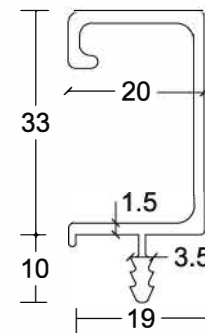

ΛΑΒΕΣ ΑΛΟΥΜΙΝΙΟΥ

SERIES 1000

ΔΙΑΣΤΑΣΗ	ΣΥΣΚΕΥΑΣΙΑ ΤΕΜΑΧΙΑ	ΑΝΟΔΙΟΣΗ		ΧΡΩΜΑΤΑ RAL
		ΦΥΣΙΚΗ	INOX-BLACK	
		ΤΙΜΗ ΤΕΜΑΧΙΟΥ	ΤΙΜΗ ΤΕΜΑΧΙΟΥ	ΤΙΜΗ ΤΕΜΑΧΙΟΥ
297 mm	5	5,20 €	8,70 €	9,60 €
347 mm	5	6,10 €	10,10 €	11,10 €
397 mm	5	7,00 €	11,60 €	12,80 €
447 mm	5	7,80 €	13,00 €	14,30 €
497 mm	5	8,70 €	14,40 €	15,90 €
597 mm	5	10,40 €	17,30 €	19,00 €
897 mm	5	15,50 €	25,90 €	28,50 €
1197 mm	5	20,70 €	34,60 €	38,10 €
3000 mm	1	32,40 €	43,10 €	47,50 €

SERIES 1002

ΔΙΑΣΤΑΣΗ	ΣΥΣΚΕΥΑΣΙΑ ΤΕΜΑΧΙΑ	ΑΝΟΔΙΟΣΗ		ΧΡΩΜΑΤΑ RAL
		ΦΥΣΙΚΗ	INOX-BLACK	
		ΤΙΜΗ ΤΕΜΑΧΙΟΥ	ΤΙΜΗ ΤΕΜΑΧΙΟΥ	ΤΙΜΗ ΤΕΜΑΧΙΟΥ
297 mm	5	4,90 €	8,10 €	8,90 €
347 mm	5	5,70 €	9,40 €	10,40 €
397 mm	5	6,50 €	10,80 €	11,90 €
447 mm	5	7,30 €	12,20 €	13,40 €
497 mm	5	8,10 €	13,40 €	14,80 €
597 mm	5	9,80 €	16,10 €	17,70 €
897 mm	5	14,50 €	24,20 €	26,60 €
1197 mm	5	19,30 €	32,30 €	35,60 €
3000 mm	1	30,20 €	40,40 €	44,50 €