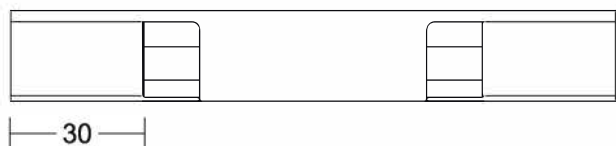

SERIES 1002

ΔΙΑΣΤΑΣΗ	ΣΥΣΚΕΥΑΣΙΑ ΤΕΜΑΧΙΑ	ΑΝΟΔΙΟΣΗ		ΧΡΩΜΑΤΑ RAL
		ΦΥΣΙΚΗ	INOX-BLACK	
		ΤΙΜΗ ΤΕΜΑΧΙΟΥ	ΤΙΜΗ ΤΕΜΑΧΙΟΥ	ΤΙΜΗ ΤΕΜΑΧΙΟΥ
297 mm	5	4,90 €	8,10 €	8,90 €
347 mm	5	5,70 €	9,40 €	10,40 €
397 mm	5	6,50 €	10,80 €	11,90 €
447 mm	5	7,30 €	12,20 €	13,40 €
497 mm	5	8,10 €	13,40 €	14,80 €
597 mm	5	9,80 €	16,10 €	17,70 €
897 mm	5	14,50 €	24,20 €	26,60 €
1197 mm	5	19,30 €	32,30 €	35,60 €
3000 mm	1	30,20 €	40,40 €	44,50 €

SERIES 1001

ΔΙΑΣΤΑΣΗ	ΣΥΣΚΕΥΑΣΙΑ ΤΕΜΑΧΙΑ	ΑΝΟΔΙΟΣΗ		ΧΡΩΜΑΤΑ RAL
		ΦΥΣΙΚΗ	INOX-BLACK	
		ΤΙΜΗ ΤΕΜΑΧΙΟΥ	ΤΙΜΗ ΤΕΜΑΧΙΟΥ	ΤΙΜΗ ΤΕΜΑΧΙΟΥ
297 mm	5	2,50 €	4,10 €	4,50 €
347 mm	5	2,80 €	4,70 €	5,20 €
397 mm	5	3,30 €	5,40 €	6,00 €
447 mm	5	3,70 €	6,10 €	6,70 €
497 mm	5	4,20 €	6,70 €	7,40 €
597 mm	5	4,90 €	8,10 €	8,90 €
897 mm	5	7,40 €	12,10 €	13,30 €
1197 mm	5	9,80 €	16,00 €	17,60 €
3000 mm	1	24,10 €	40,00 €	44,00 €

SERIES 1003

ΔΙΑΣΤΑΣΗ	ΣΥΣΚΕΥΑΣΙΑ ΤΕΜΑΧΙΑ	ΑΝΟΔΙΟΣΗ		ΧΡΩΜΑΤΑ RAL
		ΦΥΣΙΚΗ	INOX-BLACK	
		ΤΙΜΗ ΤΕΜΑΧΙΟΥ	ΤΙΜΗ ΤΕΜΑΧΙΟΥ	ΤΙΜΗ ΤΕΜΑΧΙΟΥ
297 mm	5	3,60 €	6,10 €	6,70 €
347 mm	5	4,10 €	6,70 €	7,40 €
397 mm	5	4,80 €	7,90 €	8,70 €
447 mm	5	5,40 €	8,80 €	9,70 €
497 mm	5	5,90 €	9,80 €	10,80 €
597 mm	5	7,10 €	11,80 €	13,00 €
897 mm	5	10,70 €	17,40 €	19,10 €
1197 mm	5	13,90 €	23,40 €	25,80 €
3000 mm	1	34,90 €	46,20 €	50,80 €

SERIES 1004

ΔΙΑΣΤΑΣΗ	ΣΥΣΚΕΥΑΣΙΑ ΤΕΜΑΧΙΑ	ΑΝΟΔΙΟΣΗ		ΧΡΩΜΑΤΑ RAL
		ΦΥΣΙΚΗ	INOX-BLACK	
		ΤΙΜΗ ΤΕΜΑΧΙΟΥ	ΤΙΜΗ ΤΕΜΑΧΙΟΥ	ΤΙΜΗ ΤΕΜΑΧΙΟΥ
297 mm	5	3,20 €	5,40 €	5,90 €
347 mm	5	3,70 €	6,20 €	6,80 €
397 mm	5	4,20 €	7,10 €	7,80 €
447 mm	5	4,80 €	7,90 €	8,70 €
497 mm	5	5,40 €	8,80 €	9,70 €
597 mm	5	6,40 €	10,60 €	11,70 €
897 mm	5	9,50 €	15,90 €	17,50 €
1197 mm	5	12,60 €	21,10 €	23,20 €
3000 mm	1	19,80 €	26,40 €	29,00 €