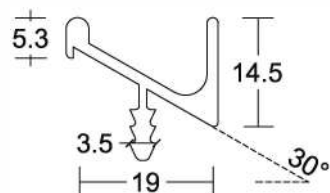

ΛΑΒΕΣ ΑΛΟΥΜΙΝΙΟΥ

SERIES 1000

ΔΙΑΣΤΑΣΗ	ΣΥΣΚΕΥΑΣΙΑ ΤΕΜΑΧΙΑ	ΑΝΟΔΙΟΣΗ		ΧΡΩΜΑΤΑ RAL
		ΦΥΣΙΚΗ	INOX-BLACK	
		ΤΙΜΗ ΤΕΜΑΧΙΟΥ	ΤΙΜΗ ΤΕΜΑΧΙΟΥ	ΤΙΜΗ ΤΕΜΑΧΙΟΥ
297 mm	5	5,20 €	8,70 €	9,60 €
347 mm	5	6,10 €	10,10 €	11,10 €
397 mm	5	7,00 €	11,60 €	12,80 €
447 mm	5	7,80 €	13,00 €	14,30 €
497 mm	5	8,70 €	14,40 €	15,90 €
597 mm	5	10,40 €	17,30 €	19,00 €
897 mm	5	15,50 €	25,90 €	28,50 €
1197 mm	5	20,70 €	34,60 €	38,10 €
3000 mm	1	32,40 €	43,10 €	47,50 €

SERIES 1002

ΔΙΑΣΤΑΣΗ	ΣΥΣΚΕΥΑΣΙΑ ΤΕΜΑΧΙΑ	ΑΝΟΔΙΟΣΗ		ΧΡΩΜΑΤΑ RAL
		ΦΥΣΙΚΗ	INOX-BLACK	
		ΤΙΜΗ ΤΕΜΑΧΙΟΥ	ΤΙΜΗ ΤΕΜΑΧΙΟΥ	ΤΙΜΗ ΤΕΜΑΧΙΟΥ
297 mm	5	4,90 €	8,10 €	8,90 €
347 mm	5	5,70 €	9,40 €	10,40 €
397 mm	5	6,50 €	10,80 €	11,90 €
447 mm	5	7,30 €	12,20 €	13,40 €
497 mm	5	8,10 €	13,40 €	14,80 €
597 mm	5	9,80 €	16,10 €	17,70 €
897 mm	5	14,50 €	24,20 €	26,60 €
1197 mm	5	19,30 €	32,30 €	35,60 €
3000 mm	1	30,20 €	40,40 €	44,50 €

SERIES 1001

ΔΙΑΣΤΑΣΗ	ΣΥΣΚΕΥΑΣΙΑ ΤΕΜΑΧΙΑ	ΑΝΟΔΙΟΣΗ		ΧΡΩΜΑΤΑ RAL
		ΦΥΣΙΚΗ	INOX-BLACK	
		ΤΙΜΗ ΤΕΜΑΧΙΟΥ	ΤΙΜΗ ΤΕΜΑΧΙΟΥ	ΤΙΜΗ ΤΕΜΑΧΙΟΥ
297 mm	5	2,50 €	4,10 €	4,50 €
347 mm	5	2,80 €	4,70 €	5,20 €
397 mm	5	3,30 €	5,40 €	6,00 €
447 mm	5	3,70 €	6,10 €	6,70 €
497 mm	5	4,20 €	6,70 €	7,40 €
597 mm	5	4,90 €	8,10 €	8,90 €
897 mm	5	7,40 €	12,10 €	13,30 €
1197 mm	5	9,80 €	16,00 €	17,60 €
3000 mm	1	24,10 €	40,00 €	44,00 €