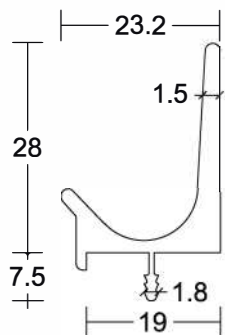

ΛΑΒΕΣ ΑΛΟΥΜΙΝΙΟΥ

SERIES 1000

ΔΙΑΣΤΑΣΗ	ΣΥΣΚΕΥΑΣΙΑ ΤΕΜΑΧΙΑ	ΑΝΟΔΙΟΣΗ		ΧΡΩΜΑΤΑ RAL
		ΦΥΣΙΚΗ	INOX-BLACK	
		ΤΙΜΗ ΤΕΜΑΧΙΟΥ	ΤΙΜΗ ΤΕΜΑΧΙΟΥ	ΤΙΜΗ ΤΕΜΑΧΙΟΥ
297 mm	5	5,20 €	8,70 €	9,60 €
347 mm	5	6,10 €	10,10 €	11,10 €
397 mm	5	7,00 €	11,60 €	12,80 €
447 mm	5	7,80 €	13,00 €	14,30 €
497 mm	5	8,70 €	14,40 €	15,90 €
597 mm	5	10,40 €	17,30 €	19,00 €
897 mm	5	15,50 €	25,90 €	28,50 €
1197 mm	5	20,70 €	34,60 €	38,10 €
3000 mm	1	32,40 €	43,10 €	47,50 €

SERIES 1002

ΔΙΑΣΤΑΣΗ	ΣΥΣΚΕΥΑΣΙΑ ΤΕΜΑΧΙΑ	ΑΝΟΔΙΟΣΗ		ΧΡΩΜΑΤΑ RAL
		ΦΥΣΙΚΗ	INOX-BLACK	
		ΤΙΜΗ ΤΕΜΑΧΙΟΥ	ΤΙΜΗ ΤΕΜΑΧΙΟΥ	ΤΙΜΗ ΤΕΜΑΧΙΟΥ
297 mm	5	4,90 €	8,10 €	8,90 €
347 mm	5	5,70 €	9,40 €	10,40 €
397 mm	5	6,50 €	10,80 €	11,90 €
447 mm	5	7,30 €	12,20 €	13,40 €
497 mm	5	8,10 €	13,40 €	14,80 €
597 mm	5	9,80 €	16,10 €	17,70 €
897 mm	5	14,50 €	24,20 €	26,60 €
1197 mm	5	19,30 €	32,30 €	35,60 €
3000 mm	1	30,20 €	40,40 €	44,50 €