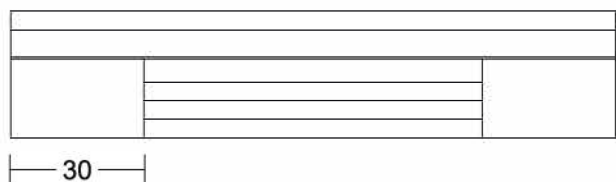

SERIES 1003

ΔΙΑΣΤΑΣΗ	ΣΥΣΚΕΥΑΣΙΑ ΤΕΜΑΧΙΑ	ΑΝΟΔΙΟΣΗ		ΧΡΩΜΑΤΑ RAL
		ΦΥΣΙΚΗ	INOX-BLACK	
		ΤΙΜΗ ΤΕΜΑΧΙΟΥ	ΤΙΜΗ ΤΕΜΑΧΙΟΥ	ΤΙΜΗ ΤΕΜΑΧΙΟΥ
297 mm	5	3,60 €	6,10 €	6,70 €
347 mm	5	4,10 €	6,70 €	7,40 €
397 mm	5	4,80 €	7,90 €	8,70 €
447 mm	5	5,40 €	8,80 €	9,70 €
497 mm	5	5,90 €	9,80 €	10,80 €
597 mm	5	7,10 €	11,80 €	13,00 €
897 mm	5	10,70 €	17,40 €	19,10 €
1197 mm	5	13,90 €	23,40 €	25,80 €
3000 mm	1	34,90 €	46,20 €	50,80 €

SERIES 1004

ΔΙΑΣΤΑΣΗ	ΣΥΣΚΕΥΑΣΙΑ ΤΕΜΑΧΙΑ	ΑΝΟΔΙΟΣΗ		ΧΡΩΜΑΤΑ RAL
		ΦΥΣΙΚΗ	INOX-BLACK	
		ΤΙΜΗ ΤΕΜΑΧΙΟΥ	ΤΙΜΗ ΤΕΜΑΧΙΟΥ	ΤΙΜΗ ΤΕΜΑΧΙΟΥ
297 mm	5	3,20 €	5,40 €	5,90 €
347 mm	5	3,70 €	6,20 €	6,80 €
397 mm	5	4,20 €	7,10 €	7,80 €
447 mm	5	4,80 €	7,90 €	8,70 €
497 mm	5	5,40 €	8,80 €	9,70 €
597 mm	5	6,40 €	10,60 €	11,70 €
897 mm	5	9,50 €	15,90 €	17,50 €
1197 mm	5	12,60 €	21,10 €	23,20 €
3000 mm	1	19,80 €	26,40 €	29,00 €

SERIES 1006

ΔΙΑΣΤΑΣΗ	ΣΥΣΚΕΥΑΣΙΑ ΤΕΜΑΧΙΑ	ΑΝΟΔΙΟΣΗ		ΧΡΩΜΑΤΑ RAL
		ΦΥΣΙΚΗ	INOX-BLACK	
		ΤΙΜΗ ΤΕΜΑΧΙΟΥ	ΤΙΜΗ ΤΕΜΑΧΙΟΥ	ΤΙΜΗ ΤΕΜΑΧΙΟΥ
297 mm	5	3,20 €	5,40 €	5,90 €
347 mm	5	3,70 €	6,20 €	6,80 €
397 mm	5	4,20 €	7,10 €	7,80 €
447 mm	5	4,80 €	7,90 €	8,70 €
497 mm	5	5,40 €	8,80 €	9,70 €
597 mm	5	6,40 €	10,60 €	11,70 €
897 mm	5	9,50 €	15,90 €	17,50 €
1197 mm	5	12,60 €	21,10 €	23,20 €
3000 mm	1	19,80 €	26,40 €	29,00 €

SERIES 1005

ΔΙΑΣΤΑΣΗ	ΣΥΣΚΕΥΑΣΙΑ ΤΕΜΑΧΙΑ	ΑΝΟΔΙΟΣΗ		ΧΡΩΜΑΤΑ RAL
		ΦΥΣΙΚΗ	INOX-BLACK	
		ΤΙΜΗ ΤΕΜΑΧΙΟΥ	ΤΙΜΗ ΤΕΜΑΧΙΟΥ	ΤΙΜΗ ΤΕΜΑΧΙΟΥ
297 mm	5	2,30 €	3,70 €	4,10 €
347 mm	5	2,60 €	4,30 €	4,70 €
397 mm	5	3,00 €	4,90 €	5,40 €
447 mm	5	3,40 €	5,50 €	6,10 €
497 mm	5	3,70 €	6,10 €	6,70 €
597 mm	5	4,50 €	7,50 €	8,30 €
897 mm	5	6,60 €	10,90 €	12,00 €
1197 mm	5	8,90 €	14,70 €	16,20 €
3000 mm	1	22,30 €	36,70 €	40,40 €