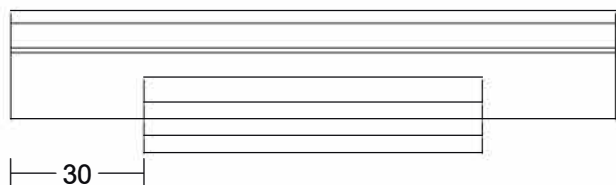

ΛΑΒΕΣ ΑΛΟΥΜΙΝΙΟΥ

SERIES 1000

ΔΙΑΣΤΑΣΗ	ΣΥΣΚΕΥΑΣΙΑ ΤΕΜΑΧΙΑ	ΑΝΟΔΙΟΣΗ		ΧΡΩΜΑΤΑ RAL
		ΦΥΣΙΚΗ	INOX-BLACK	
		ΤΙΜΗ ΤΕΜΑΧΙΟΥ	ΤΙΜΗ ΤΕΜΑΧΙΟΥ	ΤΙΜΗ ΤΕΜΑΧΙΟΥ
297 mm	5	5,20 €	8,70 €	9,60 €
347 mm	5	6,10 €	10,10 €	11,10 €
397 mm	5	7,00 €	11,60 €	12,80 €
447 mm	5	7,80 €	13,00 €	14,30 €
497 mm	5	8,70 €	14,40 €	15,90 €
597 mm	5	10,40 €	17,30 €	19,00 €
897 mm	5	15,50 €	25,90 €	28,50 €
1197 mm	5	20,70 €	34,60 €	38,10 €
3000 mm	1	32,40 €	43,10 €	47,50 €

SERIES 1002

ΔΙΑΣΤΑΣΗ	ΣΥΣΚΕΥΑΣΙΑ ΤΕΜΑΧΙΑ	ΑΝΟΔΙΟΣΗ		ΧΡΩΜΑΤΑ RAL
		ΦΥΣΙΚΗ	INOX-BLACK	
		ΤΙΜΗ ΤΕΜΑΧΙΟΥ	ΤΙΜΗ ΤΕΜΑΧΙΟΥ	ΤΙΜΗ ΤΕΜΑΧΙΟΥ
297 mm	5	4,90 €	8,10 €	8,90 €
347 mm	5	5,70 €	9,40 €	10,40 €
397 mm	5	6,50 €	10,80 €	11,90 €
447 mm	5	7,30 €	12,20 €	13,40 €
497 mm	5	8,10 €	13,40 €	14,80 €
597 mm	5	9,80 €	16,10 €	17,70 €
897 mm	5	14,50 €	24,20 €	26,60 €
1197 mm	5	19,30 €	32,30 €	35,60 €
3000 mm	1	30,20 €	40,40 €	44,50 €

SERIES 1001

ΔΙΑΣΤΑΣΗ	ΣΥΣΚΕΥΑΣΙΑ ΤΕΜΑΧΙΑ	ΑΝΟΔΙΟΣΗ		ΧΡΩΜΑΤΑ RAL
		ΦΥΣΙΚΗ	INOX-BLACK	
		ΤΙΜΗ ΤΕΜΑΧΙΟΥ	ΤΙΜΗ ΤΕΜΑΧΙΟΥ	ΤΙΜΗ ΤΕΜΑΧΙΟΥ
297 mm	5	2,50 €	4,10 €	4,50 €
347 mm	5	2,80 €	4,70 €	5,20 €
397 mm	5	3,30 €	5,40 €	6,00 €
447 mm	5	3,70 €	6,10 €	6,70 €
497 mm	5	4,20 €	6,70 €	7,40 €
597 mm	5	4,90 €	8,10 €	8,90 €
897 mm	5	7,40 €	12,10 €	13,30 €
1197 mm	5	9,80 €	16,00 €	17,60 €
3000 mm	1	24,10 €	40,00 €	44,00 €

SERIES 1010

ΔΙΑΣΤΑΣΗ	ΣΥΣΚΕΥΑΣΙΑ ΤΕΜΑΧΙΑ	ΑΝΟΔΙΟΣΗ		ΧΡΩΜΑΤΑ RAL
		ΦΥΣΙΚΗ ΤΙΜΗ ΤΕΜΑΧΙΟΥ	BLACK ΤΙΜΗ ΤΕΜΑΧΙΟΥ	
165 mm	5	4,70 €	8,30 €	9,10 €
197 mm	5	5,40 €	9,30 €	10,20 €
261 mm	5	6,90 €	11,60 €	12,80 €
325 mm	5	8,30 €	14,10 €	15,50 €
3000 mm	1	41,30 €	70,20 €	77,20 €