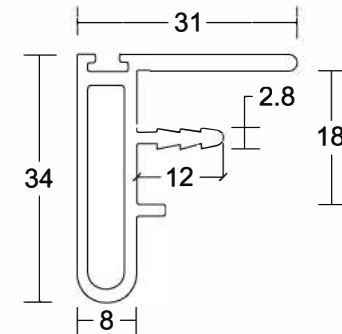

SERIES 1005

ΔΙΑΣΤΑΣΗ	ΣΥΣΚΕΥΑΣΙΑ ΤΕΜΑΧΙΑ	ΑΝΟΔΙΟΣΗ		ΧΡΩΜΑΤΑ RAL
		ΦΥΣΙΚΗ	INOX-BLACK	
		ΤΙΜΗ ΤΕΜΑΧΙΟΥ	ΤΙΜΗ ΤΕΜΑΧΙΟΥ	ΤΙΜΗ ΤΕΜΑΧΙΟΥ
297 mm	5	2,30 €	3,70 €	4,10 €
347 mm	5	2,60 €	4,30 €	4,70 €
397 mm	5	3,00 €	4,90 €	5,40 €
447 mm	5	3,40 €	5,50 €	6,10 €
497 mm	5	3,70 €	6,10 €	6,70 €
597 mm	5	4,50 €	7,50 €	8,30 €
897 mm	5	6,60 €	10,90 €	12,00 €
1197 mm	5	8,90 €	14,70 €	16,20 €
3000 mm	1	22,30 €	36,70 €	40,40 €

SERIES 1008

ΔΙΑΣΤΑΣΗ	ΣΥΣΚΕΥΑΣΙΑ ΤΕΜΑΧΙΑ	ΑΝΟΔΙΟΣΗ		ΧΡΩΜΑΤΑ RAL
		ΦΥΣΙΚΗ	INOX-BLACK	
		ΤΙΜΗ ΤΕΜΑΧΙΟΥ	ΤΙΜΗ ΤΕΜΑΧΙΟΥ	ΤΙΜΗ ΤΕΜΑΧΙΟΥ
180 mm	5	1,90 €	3,20 €	3,50 €
212 mm	5	2,10 €	3,50 €	3,90 €
244 mm	5	2,40 €	4,00 €	4,40 €
340 mm	5	3,30 €	5,50 €	6,10 €
3000 mm	1	17,40 €	23,10 €	25,10 €

SERIES 1010

ΔΙΑΣΤΑΣΗ	ΣΥΣΚΕΥΑΣΙΑ ΤΕΜΑΧΙΑ	ΑΝΟΔΙΟΣΗ		ΧΡΩΜΑΤΑ RAL
		ΦΥΣΙΚΗ ΤΙΜΗ ΤΕΜΑΧΙΟΥ	BLACK ΤΙΜΗ ΤΕΜΑΧΙΟΥ	
165 mm	5	4,70 €	8,30 €	9,10 €
197 mm	5	5,40 €	9,30 €	10,20 €
261 mm	5	6,90 €	11,60 €	12,80 €
325 mm	5	8,30 €	14,10 €	15,50 €
3000 mm	1	41,30 €	70,20 €	77,20 €

SERIES 2001

ΔΙΑΣΤΑΣΗ	ΣΥΣΚΕΥΑΣΙΑ ΤΕΜΑΧΙΑ	ΑΝΟΔΙΟΣΗ		ΧΡΩΜΑΤΑ RAL
		ΦΥΣΙΚΗ ΤΙΜΗ ΤΕΜΑΧΙΟΥ	BLACK ΤΙΜΗ ΤΕΜΑΧΙΟΥ	
3000 mm	1	36,70 €	48,80 €	53,20 €

SERIES 1012

ΔΙΑΣΤΑΣΗ	ΣΥΣΚΕΥΑΣΙΑ ΤΕΜΑΧΙΑ	ΑΝΟΔΙΟΣΗ		ΧΡΩΜΑΤΑ RAL
		ΦΥΣΙΚΗ ΤΙΜΗ ΤΕΜΑΧΙΟΥ	INOX-BLACK ΤΙΜΗ ΤΕΜΑΧΙΟΥ	
297 mm	5	2,50 €	4,10 €	4,50 €
347 mm	5	2,90 €	4,70 €	5,20 €
397 mm	5	3,30 €	5,40 €	6,00 €
447 mm	5	3,70 €	6,10 €	6,70 €
497 mm	5	4,10 €	6,70 €	7,40 €
597 mm	5	5,00 €	8,20 €	9,00 €
897 mm	5	7,30 €	12,00 €	13,20 €
1197 mm	5	9,80 €	16,10 €	17,70 €
3000 mm	1	24,50 €	40,40 €	44,40 €