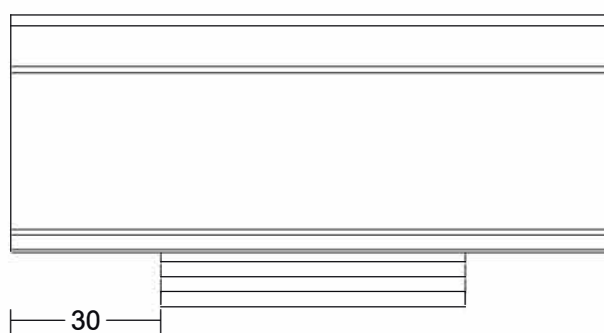

ΛΑΒΕΣ ΑΛΟΥΜΙΝΙΟΥ

SERIES 1000

ΔΙΑΣΤΑΣΗ	ΣΥΣΚΕΥΑΣΙΑ ΤΕΜΑΧΙΑ	ΑΝΟΔΙΟΣΗ		ΧΡΩΜΑΤΑ RAL
		ΦΥΣΙΚΗ	INOX-BLACK	
		ΤΙΜΗ ΤΕΜΑΧΙΟΥ	ΤΙΜΗ ΤΕΜΑΧΙΟΥ	ΤΙΜΗ ΤΕΜΑΧΙΟΥ
297 mm	5	5,20 €	8,70 €	9,60 €
347 mm	5	6,10 €	10,10 €	11,10 €
397 mm	5	7,00 €	11,60 €	12,80 €
447 mm	5	7,80 €	13,00 €	14,30 €
497 mm	5	8,70 €	14,40 €	15,90 €
597 mm	5	10,40 €	17,30 €	19,00 €
897 mm	5	15,50 €	25,90 €	28,50 €
1197 mm	5	20,70 €	34,60 €	38,10 €
3000 mm	1	32,40 €	43,10 €	47,50 €

SERIES 1002

ΔΙΑΣΤΑΣΗ	ΣΥΣΚΕΥΑΣΙΑ ΤΕΜΑΧΙΑ	ΑΝΟΔΙΟΣΗ		ΧΡΩΜΑΤΑ RAL
		ΦΥΣΙΚΗ	INOX-BLACK	
		ΤΙΜΗ ΤΕΜΑΧΙΟΥ	ΤΙΜΗ ΤΕΜΑΧΙΟΥ	ΤΙΜΗ ΤΕΜΑΧΙΟΥ
297 mm	5	4,90 €	8,10 €	8,90 €
347 mm	5	5,70 €	9,40 €	10,40 €
397 mm	5	6,50 €	10,80 €	11,90 €
447 mm	5	7,30 €	12,20 €	13,40 €
497 mm	5	8,10 €	13,40 €	14,80 €
597 mm	5	9,80 €	16,10 €	17,70 €
897 mm	5	14,50 €	24,20 €	26,60 €
1197 mm	5	19,30 €	32,30 €	35,60 €
3000 mm	1	30,20 €	40,40 €	44,50 €

SERIES 1001

ΔΙΑΣΤΑΣΗ	ΣΥΣΚΕΥΑΣΙΑ ΤΕΜΑΧΙΑ	ΑΝΟΔΙΟΣΗ		ΧΡΩΜΑΤΑ RAL
		ΦΥΣΙΚΗ	INOX-BLACK	
		ΤΙΜΗ ΤΕΜΑΧΙΟΥ	ΤΙΜΗ ΤΕΜΑΧΙΟΥ	ΤΙΜΗ ΤΕΜΑΧΙΟΥ
297 mm	5	2,50 €	4,10 €	4,50 €
347 mm	5	2,80 €	4,70 €	5,20 €
397 mm	5	3,30 €	5,40 €	6,00 €
447 mm	5	3,70 €	6,10 €	6,70 €
497 mm	5	4,20 €	6,70 €	7,40 €
597 mm	5	4,90 €	8,10 €	8,90 €
897 mm	5	7,40 €	12,10 €	13,30 €
1197 mm	5	9,80 €	16,00 €	17,60 €
3000 mm	1	24,10 €	40,00 €	44,00 €