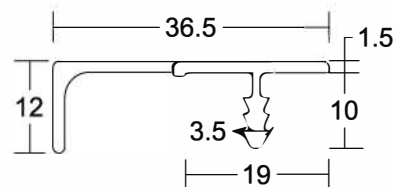

SERIES 1002

ΔΙΑΣΤΑΣΗ	ΣΥΣΚΕΥΑΣΙΑ ΤΕΜΑΧΙΑ	ΑΝΟΔΙΟΣΗ		ΧΡΩΜΑΤΑ RAL
		ΦΥΣΙΚΗ	INOX-BLACK	
		ΤΙΜΗ ΤΕΜΑΧΙΟΥ	ΤΙΜΗ ΤΕΜΑΧΙΟΥ	ΤΙΜΗ ΤΕΜΑΧΙΟΥ
297 mm	5	4,90 €	8,10 €	8,90 €
347 mm	5	5,70 €	9,40 €	10,40 €
397 mm	5	6,50 €	10,80 €	11,90 €
447 mm	5	7,30 €	12,20 €	13,40 €
497 mm	5	8,10 €	13,40 €	14,80 €
597 mm	5	9,80 €	16,10 €	17,70 €
897 mm	5	14,50 €	24,20 €	26,60 €
1197 mm	5	19,30 €	32,30 €	35,60 €
3000 mm	1	30,20 €	40,40 €	44,50 €

SERIES 1001

ΔΙΑΣΤΑΣΗ	ΣΥΣΚΕΥΑΣΙΑ ΤΕΜΑΧΙΑ	ΑΝΟΔΙΟΣΗ		ΧΡΩΜΑΤΑ RAL
		ΦΥΣΙΚΗ	INOX-BLACK	
		ΤΙΜΗ ΤΕΜΑΧΙΟΥ	ΤΙΜΗ ΤΕΜΑΧΙΟΥ	ΤΙΜΗ ΤΕΜΑΧΙΟΥ
297 mm	5	2,50 €	4,10 €	4,50 €
347 mm	5	2,80 €	4,70 €	5,20 €
397 mm	5	3,30 €	5,40 €	6,00 €
447 mm	5	3,70 €	6,10 €	6,70 €
497 mm	5	4,20 €	6,70 €	7,40 €
597 mm	5	4,90 €	8,10 €	8,90 €
897 mm	5	7,40 €	12,10 €	13,30 €
1197 mm	5	9,80 €	16,00 €	17,60 €
3000 mm	1	24,10 €	40,00 €	44,00 €

SERIES 1003

ΔΙΑΣΤΑΣΗ	ΣΥΣΚΕΥΑΣΙΑ ΤΕΜΑΧΙΑ	ΑΝΟΔΙΟΣΗ		ΧΡΩΜΑΤΑ RAL
		ΦΥΣΙΚΗ	INOX-BLACK	
		ΤΙΜΗ ΤΕΜΑΧΙΟΥ	ΤΙΜΗ ΤΕΜΑΧΙΟΥ	ΤΙΜΗ ΤΕΜΑΧΙΟΥ
297 mm	5	3,60 €	6,10 €	6,70 €
347 mm	5	4,10 €	6,70 €	7,40 €
397 mm	5	4,80 €	7,90 €	8,70 €
447 mm	5	5,40 €	8,80 €	9,70 €
497 mm	5	5,90 €	9,80 €	10,80 €
597 mm	5	7,10 €	11,80 €	13,00 €
897 mm	5	10,70 €	17,40 €	19,10 €
1197 mm	5	13,90 €	23,40 €	25,80 €
3000 mm	1	34,90 €	46,20 €	50,80 €

SERIES 1004

ΔΙΑΣΤΑΣΗ	ΣΥΣΚΕΥΑΣΙΑ ΤΕΜΑΧΙΑ	ΑΝΟΔΙΟΣΗ		ΧΡΩΜΑΤΑ RAL
		ΦΥΣΙΚΗ	INOX-BLACK	
		ΤΙΜΗ ΤΕΜΑΧΙΟΥ	ΤΙΜΗ ΤΕΜΑΧΙΟΥ	ΤΙΜΗ ΤΕΜΑΧΙΟΥ
297 mm	5	3,20 €	5,40 €	5,90 €
347 mm	5	3,70 €	6,20 €	6,80 €
397 mm	5	4,20 €	7,10 €	7,80 €
447 mm	5	4,80 €	7,90 €	8,70 €
497 mm	5	5,40 €	8,80 €	9,70 €
597 mm	5	6,40 €	10,60 €	11,70 €
897 mm	5	9,50 €	15,90 €	17,50 €
1197 mm	5	12,60 €	21,10 €	23,20 €
3000 mm	1	19,80 €	26,40 €	29,00 €