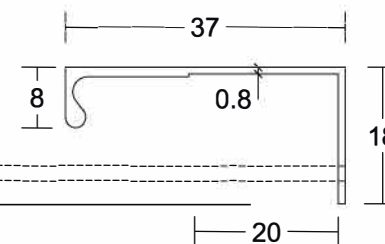

SERIES 1004

ΔΙΑΣΤΑΣΗ	ΣΥΣΚΕΥΑΣΙΑ ΤΕΜΑΧΙΑ	ΑΝΟΔΙΟΣΗ		ΧΡΩΜΑΤΑ RAL
		ΦΥΣΙΚΗ	INOX-BLACK	
		ΤΙΜΗ ΤΕΜΑΧΙΟΥ	ΤΙΜΗ ΤΕΜΑΧΙΟΥ	ΤΙΜΗ ΤΕΜΑΧΙΟΥ
297 mm	5	3,20 €	5,40 €	5,90 €
347 mm	5	3,70 €	6,20 €	6,80 €
397 mm	5	4,20 €	7,10 €	7,80 €
447 mm	5	4,80 €	7,90 €	8,70 €
497 mm	5	5,40 €	8,80 €	9,70 €
597 mm	5	6,40 €	10,60 €	11,70 €
897 mm	5	9,50 €	15,90 €	17,50 €
1197 mm	5	12,60 €	21,10 €	23,20 €
3000 mm	1	19,80 €	26,40 €	29,00 €

SERIES 1006

ΔΙΑΣΤΑΣΗ	ΣΥΣΚΕΥΑΣΙΑ ΤΕΜΑΧΙΑ	ΑΝΟΔΙΟΣΗ		ΧΡΩΜΑΤΑ RAL
		ΦΥΣΙΚΗ	INOX-BLACK	
		ΤΙΜΗ ΤΕΜΑΧΙΟΥ	ΤΙΜΗ ΤΕΜΑΧΙΟΥ	ΤΙΜΗ ΤΕΜΑΧΙΟΥ
297 mm	5	3,20 €	5,40 €	5,90 €
347 mm	5	3,70 €	6,20 €	6,80 €
397 mm	5	4,20 €	7,10 €	7,80 €
447 mm	5	4,80 €	7,90 €	8,70 €
497 mm	5	5,40 €	8,80 €	9,70 €
597 mm	5	6,40 €	10,60 €	11,70 €
897 mm	5	9,50 €	15,90 €	17,50 €
1197 mm	5	12,60 €	21,10 €	23,20 €
3000 mm	1	19,80 €	26,40 €	29,00 €

SERIES 1005

ΔΙΑΣΤΑΣΗ	ΣΥΣΚΕΥΑΣΙΑ ΤΕΜΑΧΙΑ	ΑΝΟΔΙΟΣΗ		ΧΡΩΜΑΤΑ RAL
		ΦΥΣΙΚΗ	INOX-BLACK	
		ΤΙΜΗ ΤΕΜΑΧΙΟΥ	ΤΙΜΗ ΤΕΜΑΧΙΟΥ	ΤΙΜΗ ΤΕΜΑΧΙΟΥ
297 mm	5	2,30 €	3,70 €	4,10 €
347 mm	5	2,60 €	4,30 €	4,70 €
397 mm	5	3,00 €	4,90 €	5,40 €
447 mm	5	3,40 €	5,50 €	6,10 €
497 mm	5	3,70 €	6,10 €	6,70 €
597 mm	5	4,50 €	7,50 €	8,30 €
897 mm	5	6,60 €	10,90 €	12,00 €
1197 mm	5	8,90 €	14,70 €	16,20 €
3000 mm	1	22,30 €	36,70 €	40,40 €

SERIES 1008

ΔΙΑΣΤΑΣΗ	ΣΥΣΚΕΥΑΣΙΑ ΤΕΜΑΧΙΑ	ΑΝΟΔΙΟΣΗ		ΧΡΩΜΑΤΑ RAL
		ΦΥΣΙΚΗ	INOX-BLACK	
		ΤΙΜΗ ΤΕΜΑΧΙΟΥ	ΤΙΜΗ ΤΕΜΑΧΙΟΥ	ΤΙΜΗ ΤΕΜΑΧΙΟΥ
180 mm	5	1,90 €	3,20 €	3,50 €
212 mm	5	2,10 €	3,50 €	3,90 €
244 mm	5	2,40 €	4,00 €	4,40 €
340 mm	5	3,30 €	5,50 €	6,10 €
3000 mm	1	17,40 €	23,10 €	25,10 €