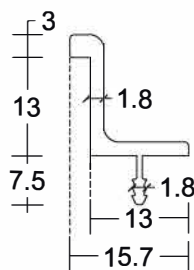

SERIES 1008

ΔΙΑΣΤΑΣΗ	ΣΥΣΚΕΥΑΣΙΑ ΤΕΜΑΧΙΑ	ΑΝΟΔΙΟΣΗ		ΧΡΩΜΑΤΑ RAL
		ΦΥΣΙΚΗ	INOX-BLACK	
		ΤΙΜΗ ΤΕΜΑΧΙΟΥ	ΤΙΜΗ ΤΕΜΑΧΙΟΥ	ΤΙΜΗ ΤΕΜΑΧΙΟΥ
180 mm	5	1,90 €	3,20 €	3,50 €
212 mm	5	2,10 €	3,50 €	3,90 €
244 mm	5	2,40 €	4,00 €	4,40 €
340 mm	5	3,30 €	5,50 €	6,10 €
3000 mm	1	17,40 €	23,10 €	25,10 €

SERIES 1010

ΔΙΑΣΤΑΣΗ	ΣΥΣΚΕΥΑΣΙΑ ΤΕΜΑΧΙΑ	ΑΝΟΔΙΟΣΗ		ΧΡΩΜΑΤΑ RAL
		ΦΥΣΙΚΗ ΤΙΜΗ ΤΕΜΑΧΙΟΥ	BLACK ΤΙΜΗ ΤΕΜΑΧΙΟΥ	
165 mm	5	4,70 €	8,30 €	9,10 €
197 mm	5	5,40 €	9,30 €	10,20 €
261 mm	5	6,90 €	11,60 €	12,80 €
325 mm	5	8,30 €	14,10 €	15,50 €
3000 mm	1	41,30 €	70,20 €	77,20 €

SERIES 2001

ΔΙΑΣΤΑΣΗ	ΣΥΣΚΕΥΑΣΙΑ ΤΕΜΑΧΙΑ	ΑΝΟΔΙΟΣΗ		ΧΡΩΜΑΤΑ RAL
		ΦΥΣΙΚΗ ΤΙΜΗ ΤΕΜΑΧΙΟΥ	BLACK ΤΙΜΗ ΤΕΜΑΧΙΟΥ	
3000 mm	1	36,70 €	48,80 €	53,20 €

SERIES 1012

ΔΙΑΣΤΑΣΗ	ΣΥΣΚΕΥΑΣΙΑ ΤΕΜΑΧΙΑ	ΑΝΟΔΙΟΣΗ		ΧΡΩΜΑΤΑ RAL
		ΦΥΣΙΚΗ ΤΙΜΗ ΤΕΜΑΧΙΟΥ	INOX-BLACK ΤΙΜΗ ΤΕΜΑΧΙΟΥ	
297 mm	5	2,50 €	4,10 €	4,50 €
347 mm	5	2,90 €	4,70 €	5,20 €
397 mm	5	3,30 €	5,40 €	6,00 €
447 mm	5	3,70 €	6,10 €	6,70 €
497 mm	5	4,10 €	6,70 €	7,40 €
597 mm	5	5,00 €	8,20 €	9,00 €
897 mm	5	7,30 €	12,00 €	13,20 €
1197 mm	5	9,80 €	16,10 €	17,70 €
3000 mm	1	24,50 €	40,40 €	44,40 €