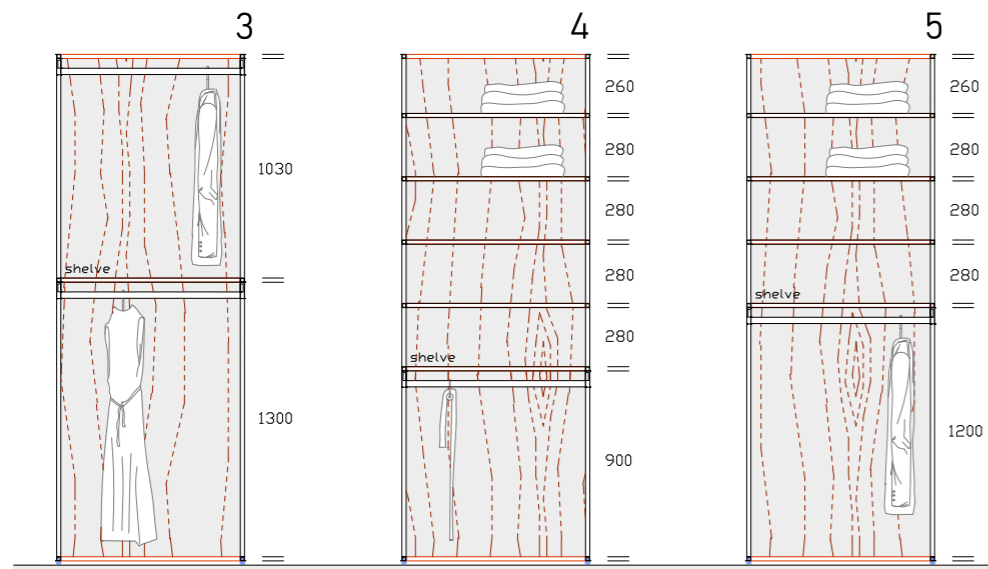

Interior

Layout