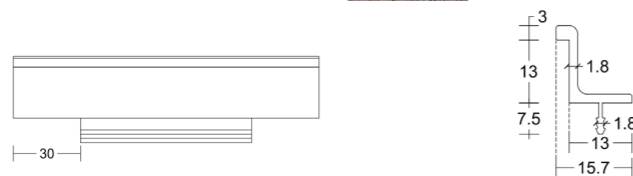

1010

Λαβή Επίπλου / Furniture Handle

ΤΕΛΙΚΟ ΠΡΟΪΟΝ END PRODUCT		ΒΕΡΓΑ ROD
L	D	A
165 mm	160 mm	3000 mm
197 mm	192 mm	
261 mm	256 mm	
325 mm	320 mm	

| AL |
 | AL |

1012

Λαβή Επίπλου / Furniture Handle

ΤΕΛΙΚΟ ΠΡΟΪΟΝ END PRODUCT		ΒΕΡΓΑ ROD
A		A
297 mm		3000 mm
347 mm		
397 mm		
447 mm		
497 mm		
597 mm		
897 mm		
1197 mm		