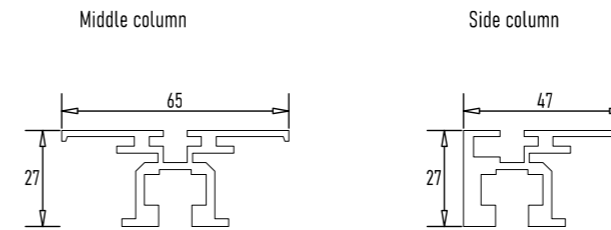

40 wardwall

Modular structure

Composition ability

Length calculation of the A
 $A = \text{minimum opening } L - A1 - A2 - 35\text{mm}$

Technical description

wardwall

Φινιρίσματα Finishings

Σκελετός αλουμινίου και αξεσουάρ
Aluminium structure and accessories