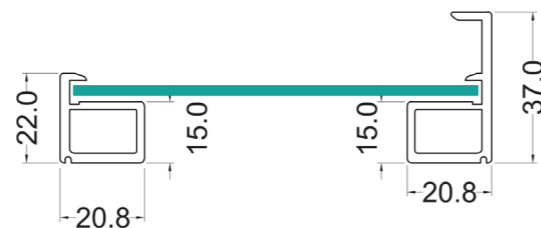

Frame 15

Το μινιμαλιστικό προφίλ πόρτας με την δυνατότητα επιλογής 3 διαφορετικών λαβών.
The minimalist door profile with the option of choosing 3 different handles.