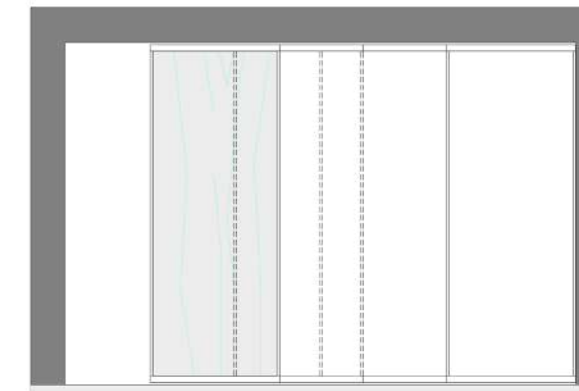

Dimensions

Exclusive technical features

Synchronized door **A**

Linkage door **B**

Overlap sliding door **C**

Pocket door **D**

Glass doors frames

Οι πόρτες με σκελετό αλουμινίου βελτιώνουν την λειτουργικότητα και προσφέρουν μια κομψή και μινιμαλιστική αισθητική που εναρμονίζεται απόλυτα με τη σύγχρονη αρχιτεκτονική. Το μεταλλικό φινίρισμα με τα γυάλινα πάνελ συνδυάζονται αρμονικά επιτρέποντας την διαπερατότητα του φωτός, κάνοντας ακόμη και τους συμπαγείς χώρους να φαίνονται μεγαλύτεροι και πιο ευάεροι. Αισθητικά, οι πόρτες με σκελετό αλουμινίου αποπνέουν μια μοντέρνα, πολυτελή και εκλεπτυσμένη εμφάνιση που αναδεικνύει και ενισχύει την οπτική γοητεία του χώρου.