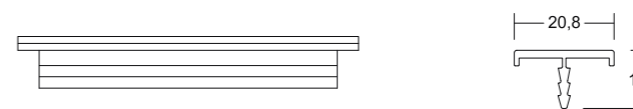

1013

Λαβή Επίπλου / Furniture Handle

ΒΕΡΓΑ | ROD
A
3000 mm

BLM | AL | RAL