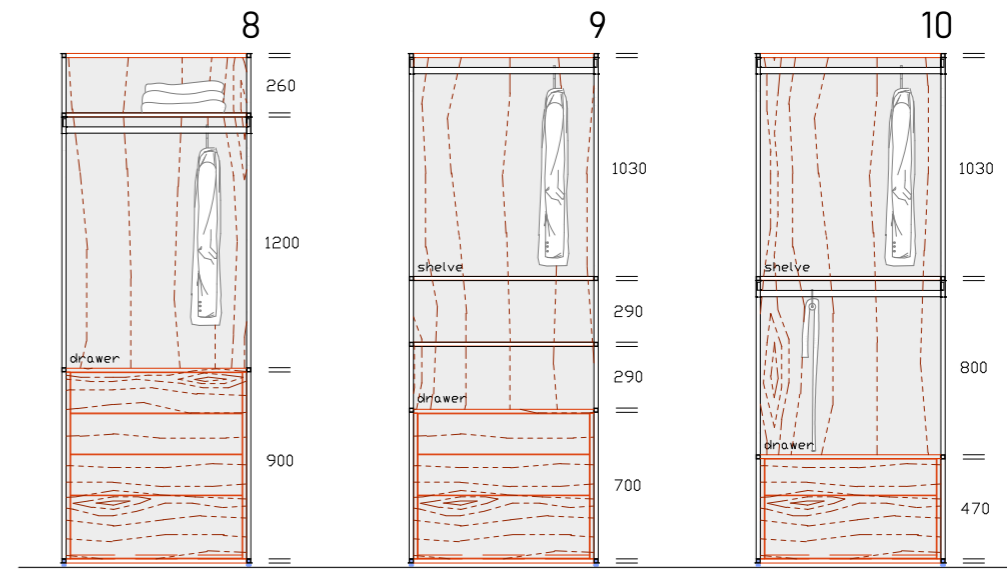

Interior

Layout