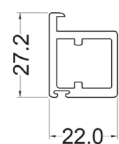

Sliding 20

Η συρόμενη πόρτα αλουμινίου για εξοικονόμηση χώρου
The sliding aluminum door to save space

Με δυνατότητα επιλογής χωνευτής λαβής L 130mm
With the option of a recessed handle L 130mm

Vertical

Bottom

Top track

Bottom track

Φινιρίσματα Finishings

Σκελετός αλουμινίου και αξεσουάρ
Aluminium structure and accessories

Γυάλινη πόρτα, πλαινά και πίσω πάνελ
Glass door, side and back panel