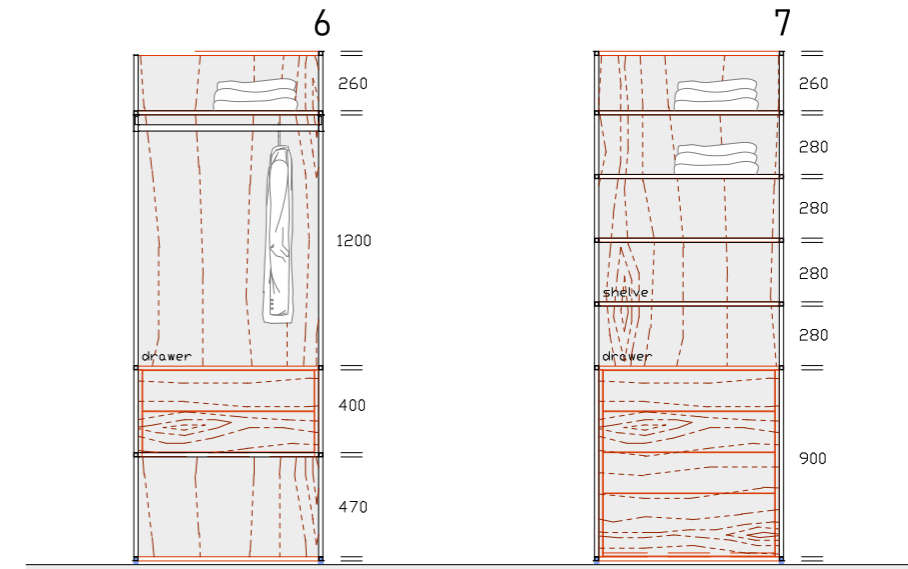

Interior

Layout