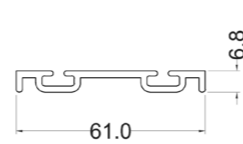

Bottom track