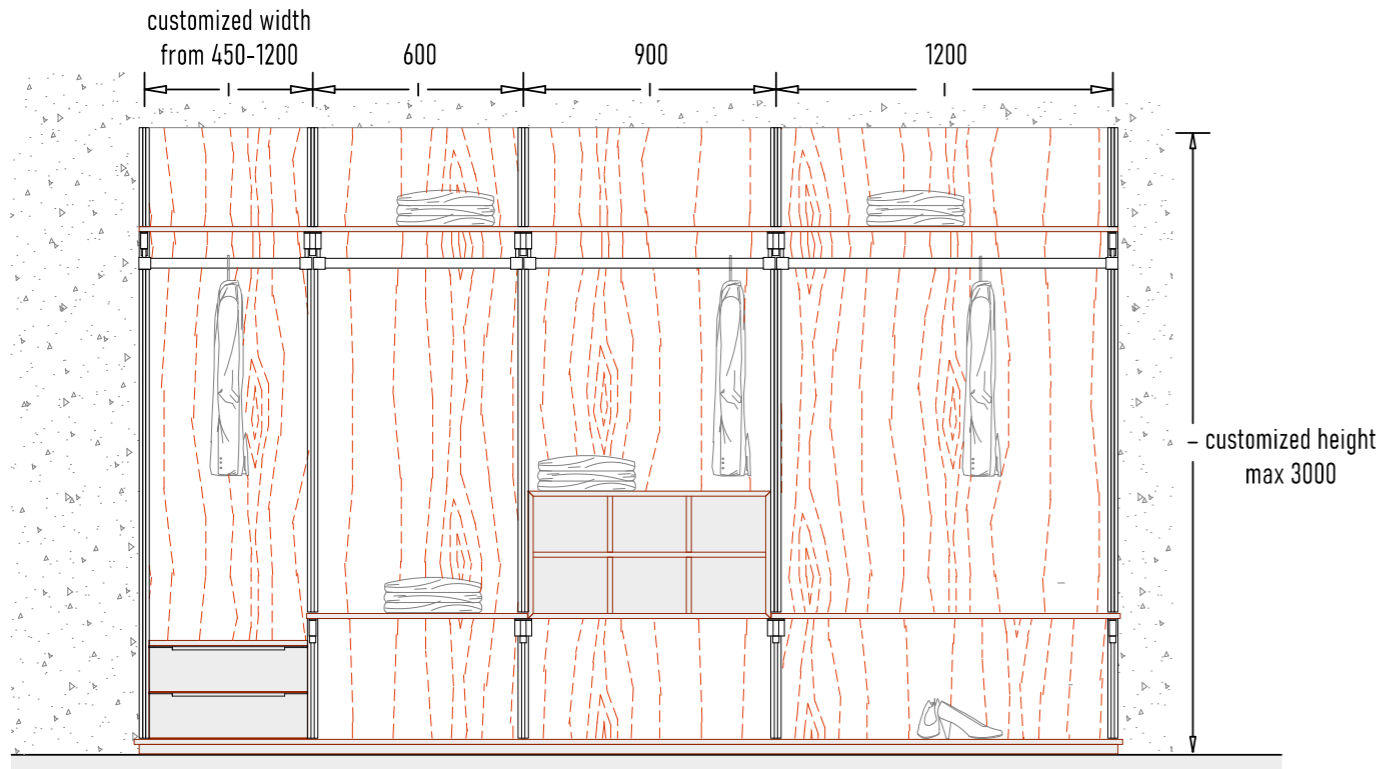

Modular structure