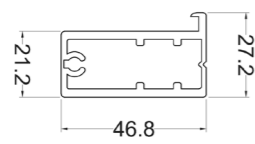

Sliding 20

Η συρόμενη πόρτα αλουμινίου για εξοικονόμηση χώρου
The sliding aluminum door to save space

Με δυνατότητα επιλογής χωνευτής λαβής L 130mm
With the option of a recessed handle L 130mm

Vertical

Bottom