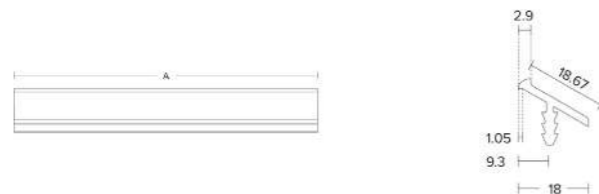

1005

Λαβή Επίπλου / Furniture Handle

ΤΕΛΙΚΟ ΠΡΟΪΟΝ | END PRODUCT

A	ΒΕΡΓΑ | ROD
297 mm	3000 mm
347 mm	
397 mm	
447 mm	
497 mm	
597 mm	
897 mm	
1197 mm	

✓ INOXPL | BLM | AL IRAL   ✓ INOXPL | BLM | AL IRAL