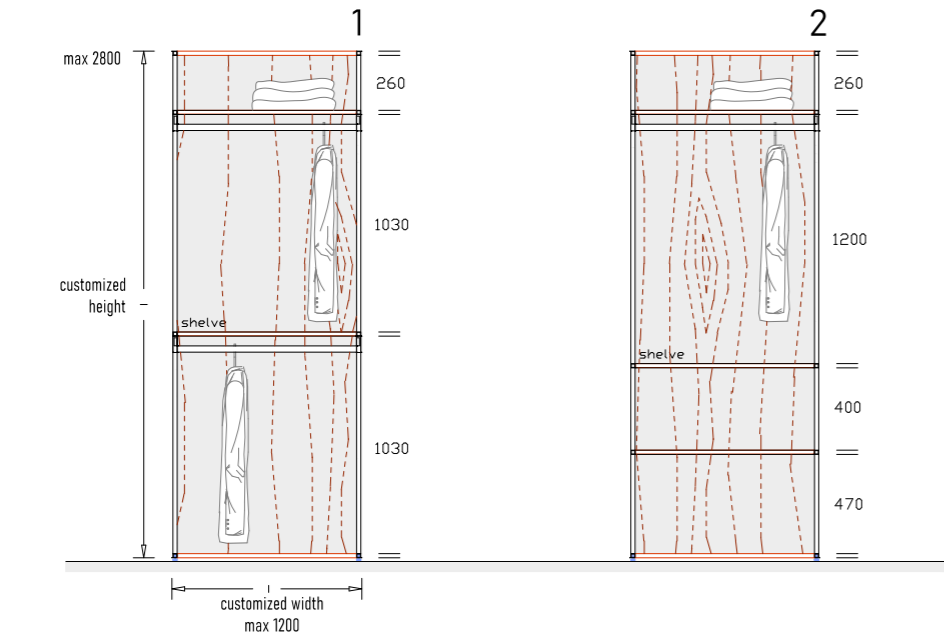

Interior

Layout