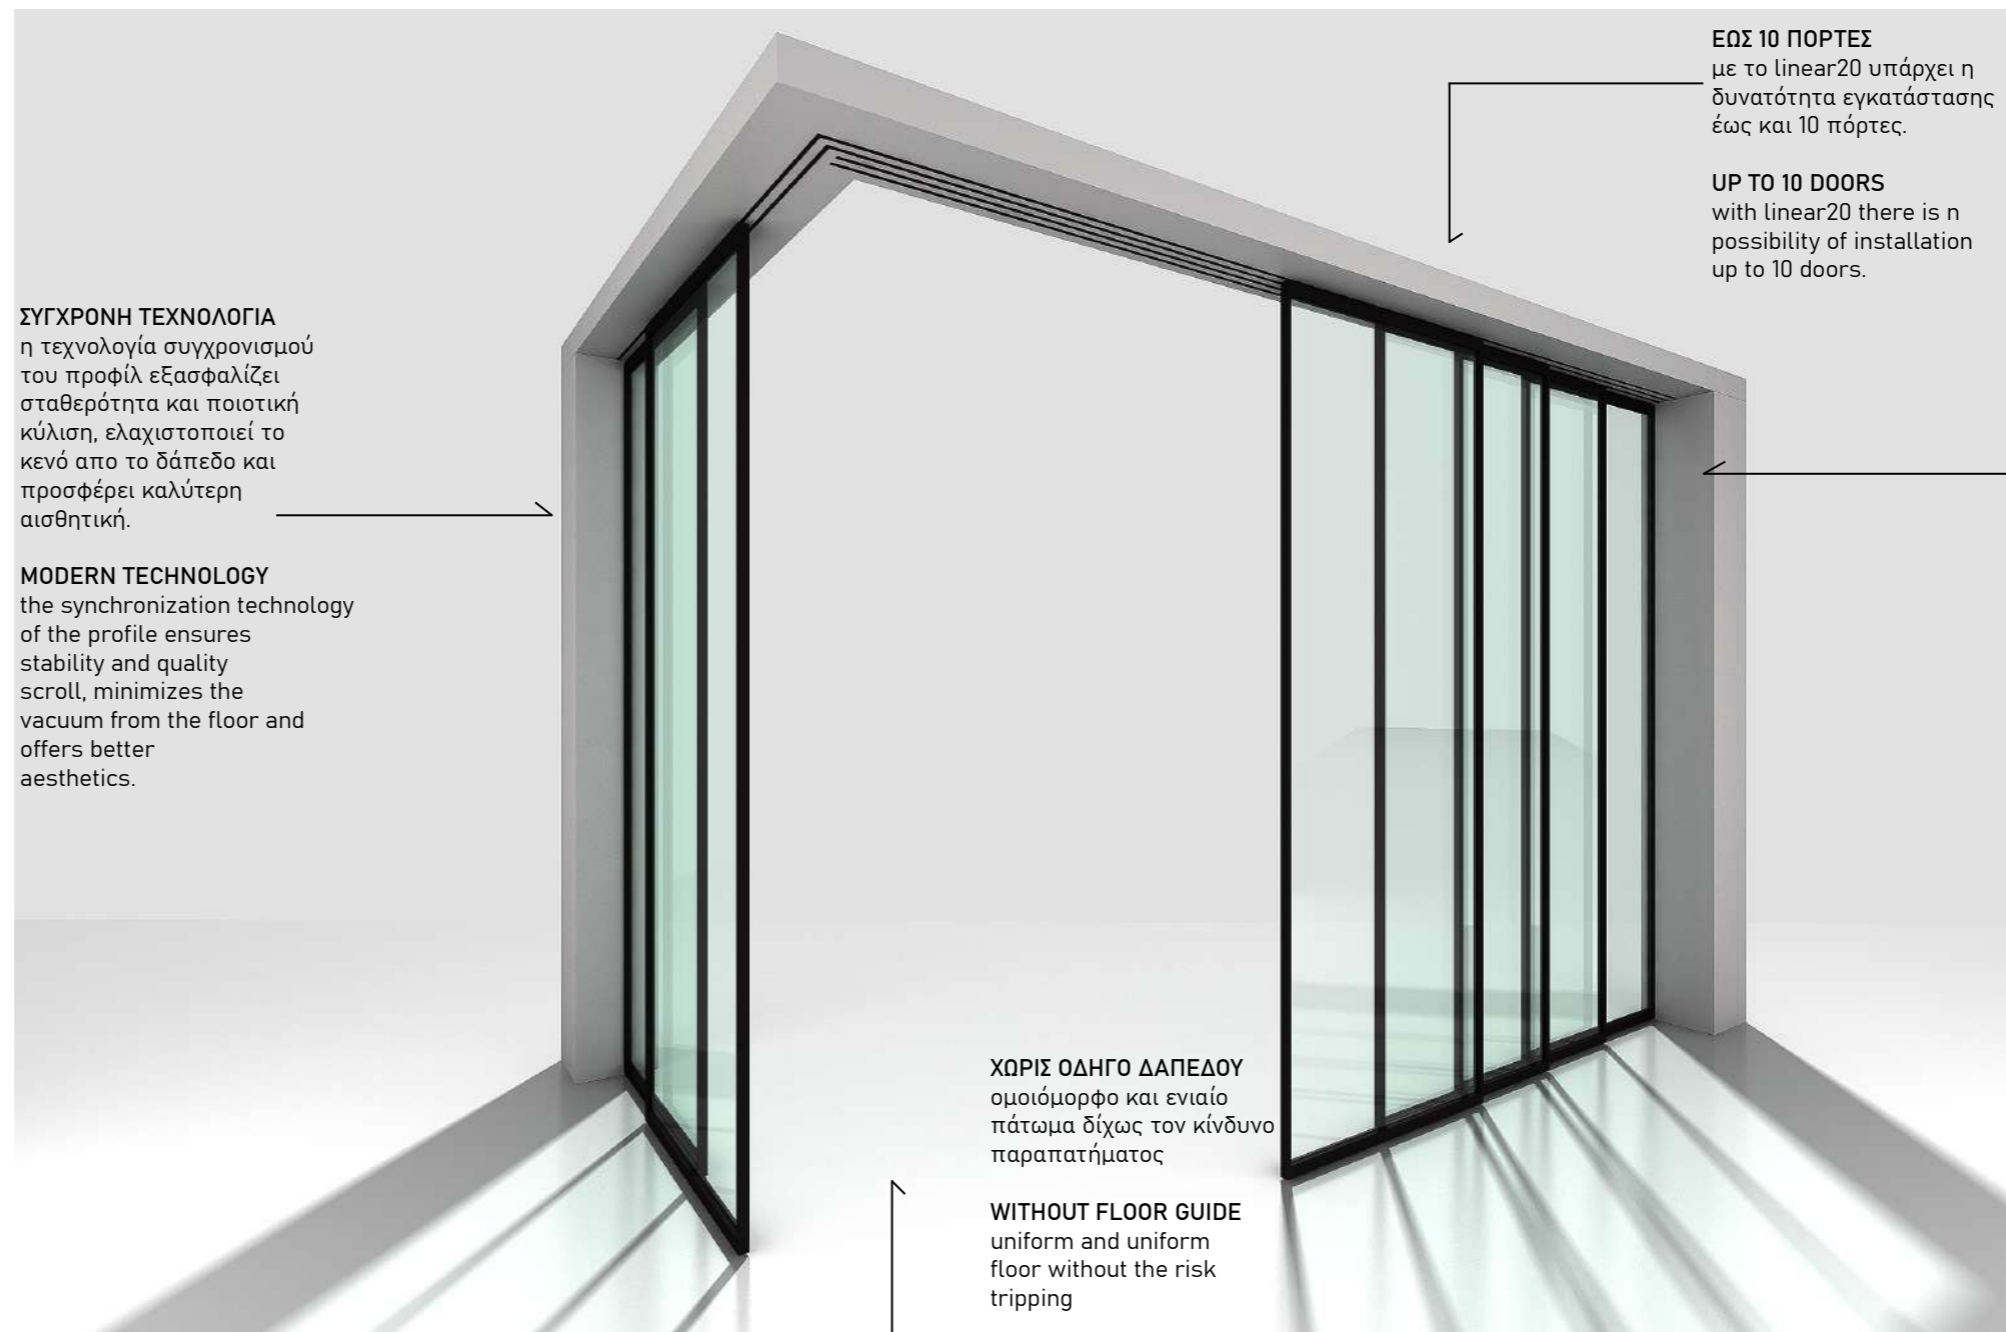

The Linear system with the modern technology it has, without visible screws and with the thin frame design does not require fixed floor guide, creating a single image on the floor and any its unevenness does not affect the spacer. In combination with the possibility of movement in two directions, which open at the same time, we have the maximum space saving.

ΣΥΓΧΡΟΝΗ ΤΕΧΝΟΛΟΓΙΑ
η τεχνολογία συγχρονισμού του προφίλ εξασφαλίζει σταθερότητα και ποιοτική κύλιση, ελαχιστοποιεί το κενό απο το δάπεδο και προσφέρει καλύτερη αισθητική.

MODERN TECHNOLOGY
the synchronization technology of the profile ensures stability and quality scroll, minimizes the vacuum from the floor and offers better aesthetics.

ΧΩΡΙΣ ΟΔΗΓΟ ΔΑΠΕΔΟΥ
ομοιόμορφο και ενιαίο πάτωμα δίχως τον κίνδυνο παραπατήματος

WITHOUT FLOOR GUIDE
uniform and uniform floor without the risk tripping

ΕΩΣ 10 ΠΟΡΤΕΣ
με το linear20 υπάρχει η δυνατότητα εγκατάστασης έως και 10 πόρτες.

UP TO 10 DOORS
with linear20 there is a possibility of installation up to 10 doors.

ΔΙΑΚΡΙΤΙΚΟ ΠΛΑΙΣΙΟ
χωρίς ορατές βίδες και κάλυμμα επιτυγχάνεται η λεπτή σχεδίαση του πλαισίου.

DISTINCTIVE FRAME
without visible screws and cover is achieved the its fine design framework.