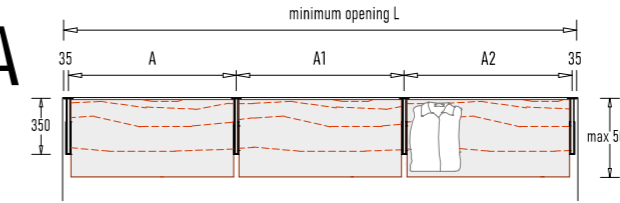

WA A3 6.9.7.9.6

Modular structure

Οι συνθέσεις οριζονται υψομετρικά απο τους ορθοστάτες που μπορεί να είναι τοίχου ή οροφής. Τα στοιχεία ράφια συρταριέρες και κρεμάστρες είναι διαθέσιμα σε μεγιστο πλάτος 1200, με τη δυνατότητα να μειώθουν

Technical description

Upright placement

Linear composition A

Shelf length calculation of the A
 $A = \text{minimum opening } L - A1 - A2 - 70\text{mm}$

Corner composition B

Shelf length calculation of the A
 $A = \text{minimum opening } L - A1 - 555\text{mm}$

Shelf length calculation of the B
 $B = \text{minimum opening } W - B1 - 70\text{mm}$

C-shaped composition C

Shelf length calculation of the A
 $A = \text{minimum opening } L - 770 - 770\text{mm}$

Shelf length calculation of the B
 $B = \text{minimum opening } W - 35 - 770\text{mm}$