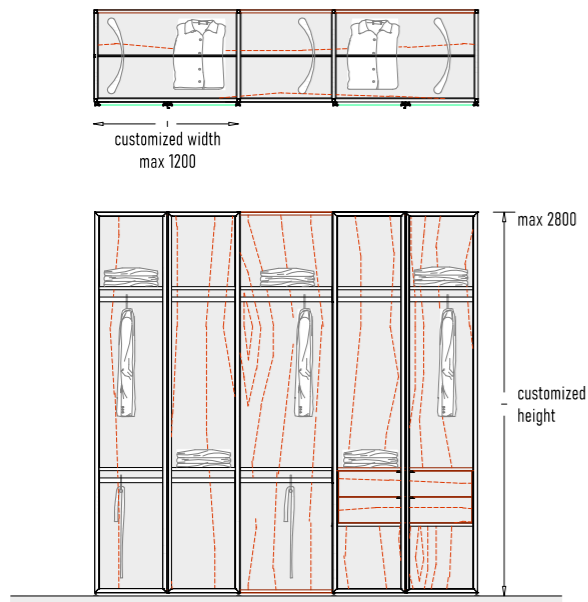

Διαφάνεια ελαφρότητα και απλότητα. Η δομή στήριξης αλουμινίου με ενδιάμεσα διαχωριστικά πλαίσια χωρίς εσωτερικά πάνελ, εξασφαλίζουν οπτική και χωρική συνέχεια, τονίζοντας την ελαφρότητα του σχεδιασμού.
Η επιλογή του υλικού της πλάτης επιτρέπει στην ντουλάπα να τοποθετηθεί στον τοίχο ή στο κέντρο του δωματίου δίνοντας της βασικό ρόλο σε διαφορετικούς χώρους.