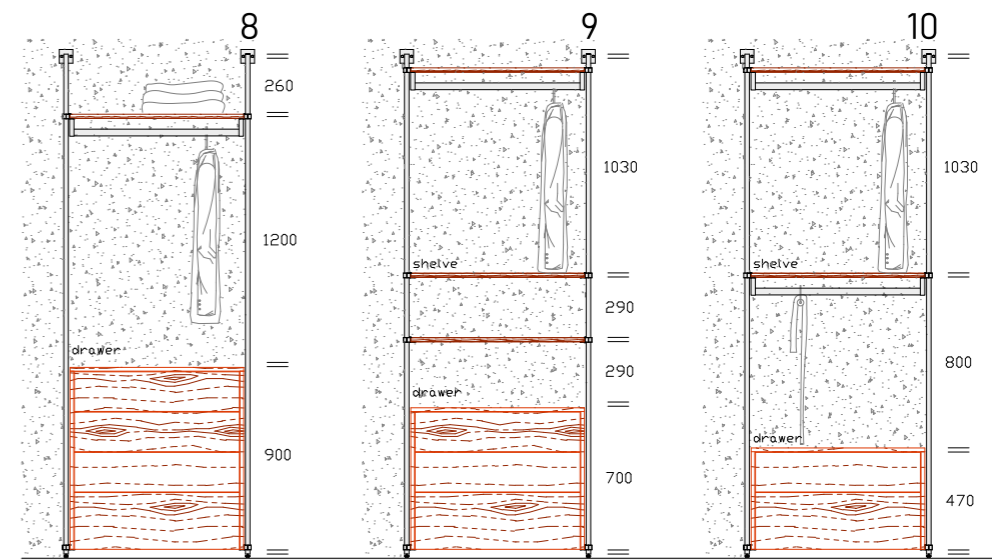

Interior

Organization