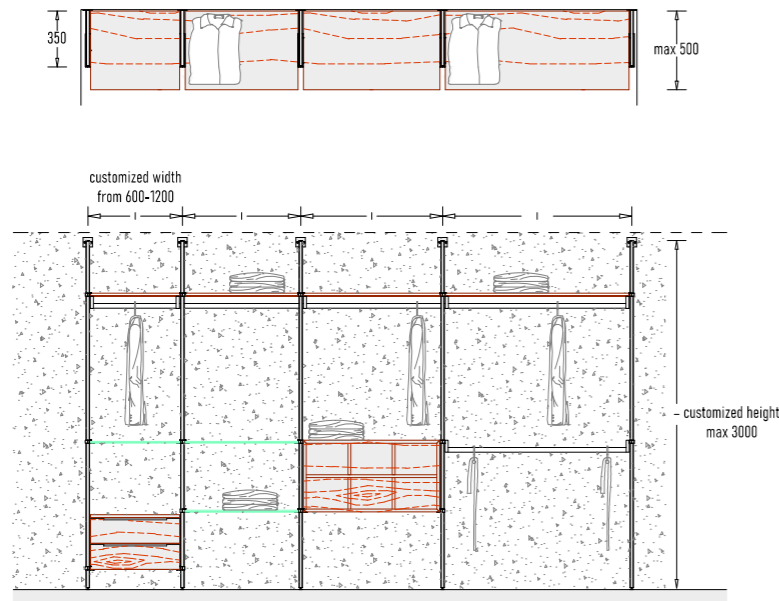

Modular structure

Οι συνθέσεις οριζονται υψομετρικά απο τους ορθοστάτες που μπορεί να είναι τοίχου ή οροφής. Τα στοιχεία ράφια συρταριέρες και κρεμάστρες είναι διαθέσιμα σε μεγιστο πλάτος 1200, με τη δυνατότητα να μειώθουν