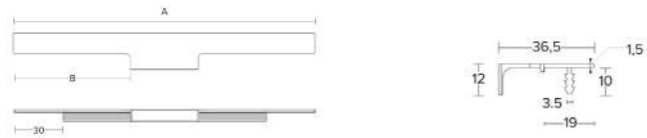

1003

Λαβή Επίπλου / Furniture Handle

ΤΕΛΙΚΟ ΠΡΟΪΟΝ END PRODUCT	ΒΕΡΓΑ ROD
A	A
297 mm	3000 mm
347 mm	
397 mm	
447 mm	
497 mm	
597 mm	
897 mm	
1197 mm	
✓	✓
BLM INOX AL IRAL	BLM INOX AL IRAL

1004

Λαβή Επίπλου / Furniture Handle