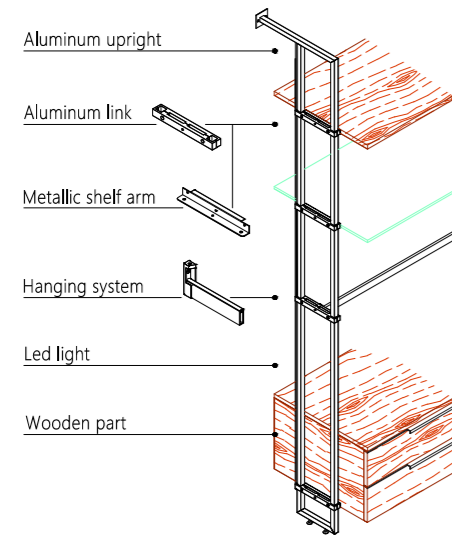

Aluminum combined with wood create a fully self-supporting system. With basic design principle practicality and adaptability, evolved for the needs of modern spaces. Fully modular and with maximum precision, it allows the possibility its organization and adaptation indoor space based on his needs.

WA A3 6.9.7.9.6

Modular structure

Οι συνθέσεις οριζονται υψομετρικά απο τους ορθοστάτες που μπορεί να είναι τοίχου ή οροφής. Τα στοιχεία ράφια συρταριέρες και κρεμάστρες είναι διαθέσιμα σε μεγιστο πλάτος 1200, με τη δυνατότητα να μειώθουν

Technical description

Upright placement

Linear composition A

Shelf length calculation of the A
 $A = \text{minimum opening } L - A1 - A2 - 70\text{mm}$

Corner composition B

Shelf length calculation of the A
 $A = \text{minimum opening } L - A1 - 555\text{mm}$