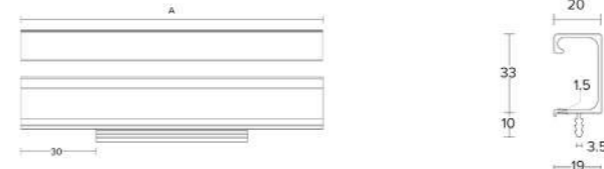

1000

Λαβή Επίπλου / Furniture Handle

ΤΕΛΙΚΟ ΠΡΟΪΟΝ END PRODUCT	ΒΕΡΓΑ ROD
A	A
297 mm	3000 mm
347 mm	
397 mm	
447 mm	
497 mm	
597 mm	
897 mm	
1197 mm	
✓	✓
BLM INOX AL IRAL	BLM INOX AL IRAL

1002

Λαβή Επίπλου / Furniture Handle