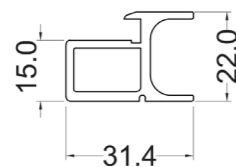

Frame 15

Το μινιμαλιστικό προφίλ πόρτας με την δυνατότητα επιλογής 3 διαφορετικών λαβών.
The minimalist door profile with the option of choosing 3 different handles.

Δυνατότητα χρήσης MONO B) Τύπου Στενού Προφίλ μεντεσέ
Possibility of using ONLY B) Narrow Profile Type of hinges

U handle A

U handle B

Frameless

Το προφίλ πόρτας που αναδεικνύει το κρύσταλλο με το ελάχιστο περιμετρικό περίγραμμα που διαθέτει.
The door profile that highlights the glass with its minimal perimeter border.

Δυνατότητα χρήσης 2 τύπων μεντεσέ:
A) Κρυφού Τύπου, B) Τύπου Στενού Προφίλ
Possibility of using 2 types of hinges:
A) Concealed Type, B) Narrow Profile Type

Frame 26

Το έντονο περίγραμμα του προφίλ είναι αυτό που ορίζει την πόρτα ως πλαίσιο.
The strong outline of the profile is what defines the door as a frame.