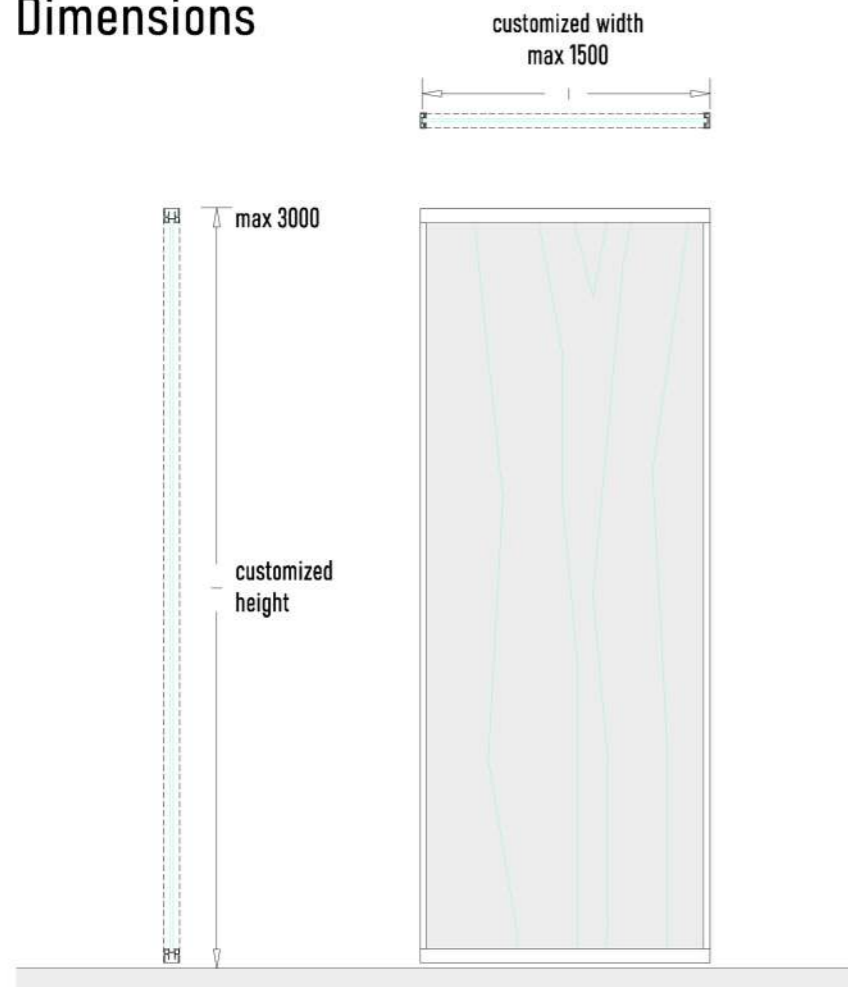

Dimensions