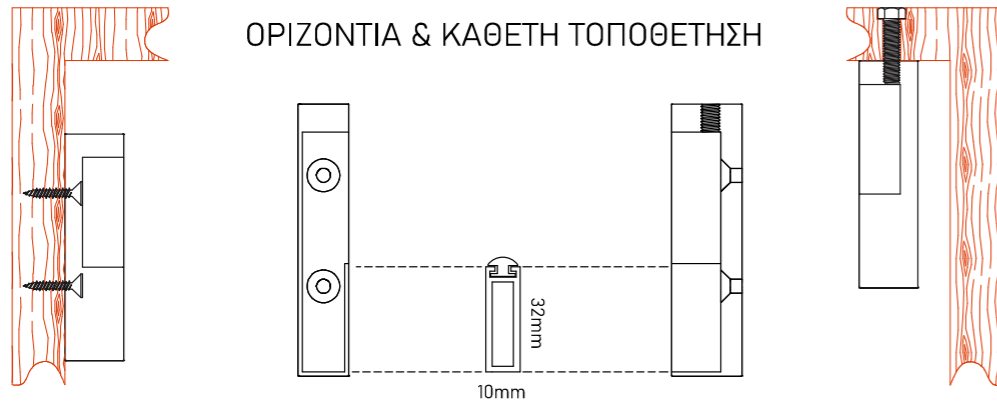

Bronze Reflect G10

hanging system

Το σύστημα κρέμασης ρούχων αποτελεί μια κομψή και λειτουργική πρόταση για κάθε σύγχρονη ντουλάπα. Κατασκευασμένο εξ ολοκλήρου από αλουμίνιο, συνδυάζει αντοχή, ελαφρότητα και μίνιμαλ αισθητική. Ο αρχιτεκτονικός του σχεδιασμός, με καθαρές γραμμές και προσεγμένες λεπτομέρειες, αναδεικνύει τον χώρο προσδίδοντας αίσθηση τάξης και πολυτέλειας.

The clothes hanging system is an elegant and functional solution for any modern wardrobe. Made entirely of aluminum, it combines durability, lightness, and a minimal aesthetic. Its architectural design, with clean lines and refined details, enhances the space, adding a sense of order and sophistication.

Σύστημα Κρέμασης Ρούχων

ΟΡΙΖΟΝΤΙΑ & ΚΑΘΕΤΗ ΤΟΠΟΘΕΤΗΣΗ

furniture handles

Οι λαβές επίπλων αποτελούν ένα διακριτικό αλλά καθοριστικό στοιχείο του σχεδιασμού. Με έμφαση στη γεωμετρία, την καθαρότητα της γραμμής και την ακρίβεια της λεπτομέρειας, ενσωματώνονται αρμονικά στις επιφάνειες, αναδεικνύοντας τη μορφή και τη λειτουργία του επίπλου.