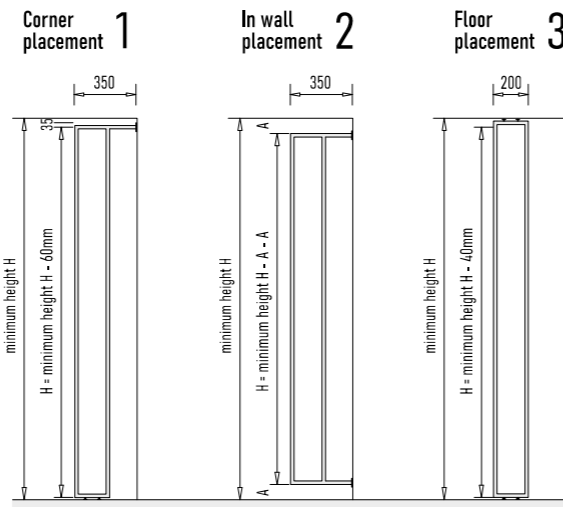

WA A3 6.9.7.9.6

Modular structure

Οι συνθέσεις οριζονται υψομετρικά απο τους ορθοστάτες που μπορεί να είναι τοίχου ή οροφής. Τα στοιχεία ράφια συρταριέρες και κρεμάστρες είναι διαθέσιμα σε μεγιστο πλάτος 1200, με τη δυνατότητα να μειώθουν

Technical description

Upright placement

Linear composition A

Shelf length calculation of the A
 $A = \text{minimum opening } L - A1 - A2 - 70\text{mm}$

Corner composition B

Shelf length calculation of the A
 $A = \text{minimum opening } L - A1 - 555\text{mm}$

Shelf length calculation of the B
 $B = \text{minimum opening } W - B1 - 70\text{mm}$

C-shaped composition C

Shelf length calculation of the A
 $A = \text{minimum opening } L - 770 - 770\text{mm}$

Shelf length calculation of the B
 $B = \text{minimum opening } W - 35 - 770\text{mm}$