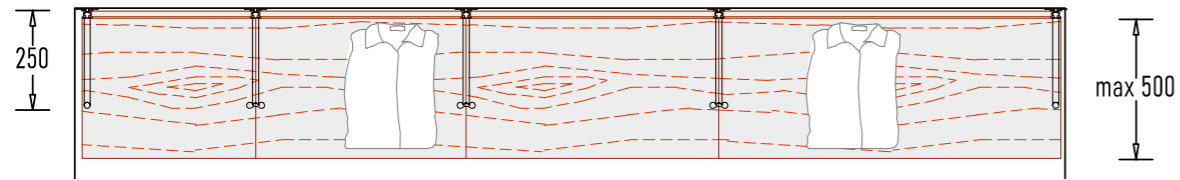

Ορθοστάτης
Aluminum
Frame

4.3.7.5

Εσωτερική Διάταξη
Internal Layout

wardrobe20

wardwall

Το **wardwall** είναι ένα αρθρωτό σύστημα γκαρνταρόμπας με κύριο χαρακτηριστικό την χρήση επιτοιχιων πάνελ δίχως πλαϊνά στοιχεία. Δημιουργούμε έτσι μια αναρτώμενη στον τοίχο ξύλινη σύνθεση που προσφέρει οπτική συνέχεια στον χώρο δίχως διακοπή, που πάνω της μπορούν να στερεωθούν μονάδες με ράφια, σετ συρτάρια και άλλα αξεσουάρ.

Wardwall is a modular wardrobe system characterized by the use of wall-mounted panels without side vertical elements. This creates a wall-hung wooden composition that offers uninterrupted visual continuity within the space, onto which shelving units, drawer sets, and other accessories can be seamlessly mounted.

40 wardwall

Modular structure

Composition ability

Length calculation of the A
 $A = \text{minimum opening } L - A1 - A2 - 35\text{mm}$

Technical description

wardwall

Φινιρίσματα Finishings

Σκελετός αλουμινίου και αξεσουάρ
Aluminium structure and accessories