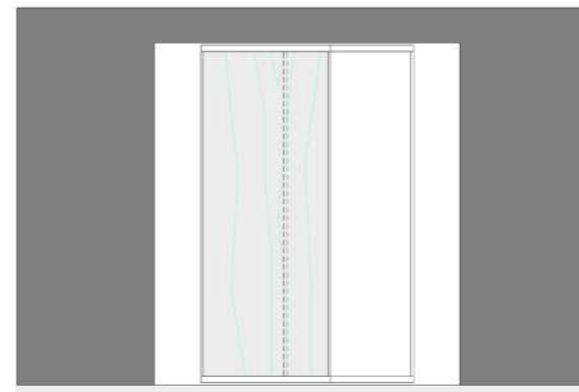

Dimensions

Exclusive technical features

Synchronized door **A**

Linkage door **B**

Overlap sliding door **C**

Pocket door **D**

Glass doors frames

Οι πόρτες με σκελετό αλουμινίου βελτιώνουν την λειτουργικότητα και προσφέρουν μια κομψή και μινιμαλιστική αισθητική που εναρμονίζεται απόλυτα με τη σύγχρονη αρχιτεκτονική. Το μεταλλικό φινίρισμα με τα γυάλινα πάνελ συνδυάζονται αρμονικά επιτρέποντας την διαπερατότητα του φωτός, κάνοντας ακόμη και τους συμπαγείς χώρους να φαίνονται μεγαλύτεροι και πιο ευάεροι. Αισθητικά, οι πόρτες με σκελετό αλουμινίου αποπνέουν μια μοντέρνα, πολυτελή και εκλεπτυσμένη εμφάνιση που αναδεικνύει και ενισχύει την οπτική γοητεία του χώρου.