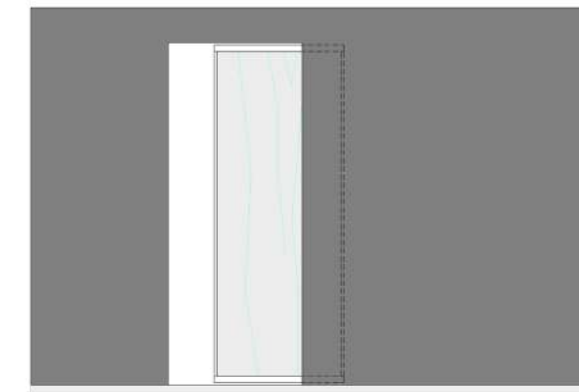

Dimensions

Exclusive technical features

Synchronized door **A**

Linkage door **B**

Overlap sliding door **C**

Pocket door **D**

Glass doors frames

Οι πόρτες με σκελετό αλουμινίου βελτιώνουν την λειτουργικότητα και προσφέρουν μια κομψή και μινιμαλιστική αισθητική που εναρμονίζεται απόλυτα με τη σύγχρονη αρχιτεκτονική. Το μεταλλικό φινίρισμα με τα γυάλινα πάνελ συνδυάζονται αρμονικά επιτρέποντας την διαπερατότητα του φωτός, κάνοντας ακόμη και τους συμπαγείς χώρους να φαίνονται μεγαλύτεροι και πιο ευάεροι. Αισθητικά, οι πόρτες με σκελετό αλουμινίου αποπνέουν μια μοντέρνα, πολυτελή και εκλεπτυσμένη εμφάνιση που αναδεικνύει και ενισχύει την οπτική γοητεία του χώρου.