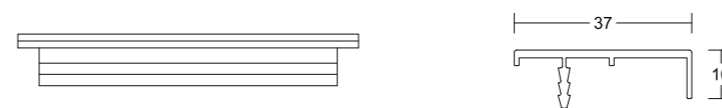

BLM | INOX | AL IRAL
 BLM | INOX | AL IRAL

1013

Λαβή Επίπλου / Furniture Handle

ΒΕΡΓΑ ROD
A
3000 mm

BLM | AL | RAL

1014

Λαβή Επίπλου / Furniture Handle

ΒΕΡΓΑ ROD
A
3000 mm