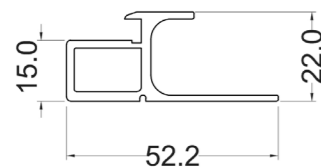

Frame 15

Το μινιμαλιστικό προφίλ πόρτας με την δυνατότητα επιλογής 3 διαφορετικών λαβών.
The minimalist door profile with the option of choosing 3 different handles.

Δυνατότητα χρήσης MONO B) Τύπου Στενού Προφίλ μεντεσέ
Possibility of using ONLY B) Narrow Profile Type of hinges

U handle A

U handle B

Frameless

Το προφίλ πόρτας που αναδεικνύει το κρύσταλλο με το ελάχιστο περιμετρικό περίγραμμα που διαθέτει.
The door profile that highlights the glass with its minimal perimeter border.

Δυνατότητα χρήσης 2 τύπων μεντεσέ:
A) Κρυφού Τύπου, B) Τύπου Στενού Προφίλ
Possibility of using 2 types of hinges:
A) Concealed Type, B) Narrow Profile Type

Frame 26

Το έντονο περίγραμμα του προφίλ είναι αυτό που ορίζει την πόρτα ως πλαίσιο.
The strong outline of the profile is what defines the door as a frame.