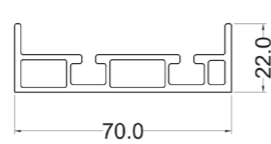

Sliding 20

Η συρόμενη πόρτα αλουμινίου για εξοικονόμηση χώρου
The sliding aluminum door to save space

Με δυνατότητα επιλογής χωνευτής λαβής L 130mm
With the option of a recessed handle L 130mm

Vertical

Bottom

Top track

Bottom track

Φινιρίσματα Finishings

Σκελετός αλουμινίου και αξεσουάρ
Aluminium structure and accessories

Γυάλινη πόρτα, πλαινά και πίσω πάνελ
Glass door, side and back panel