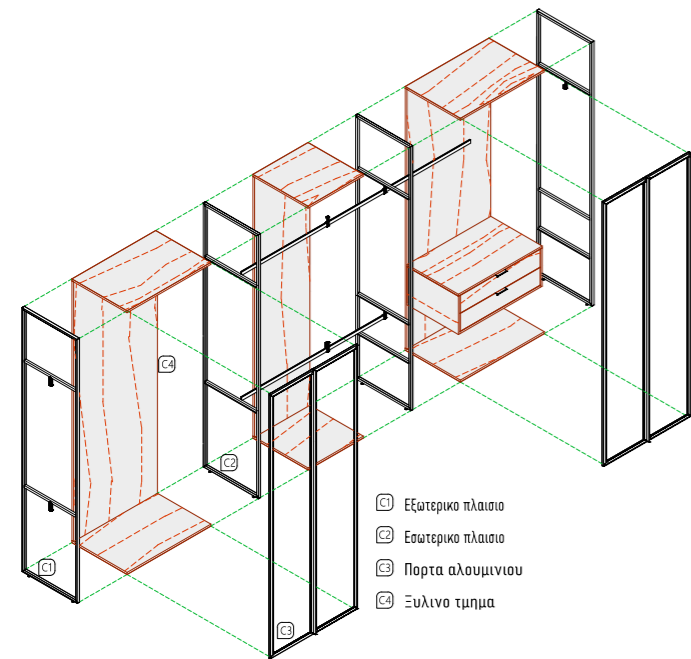

Διαφάνεια ελαφρότητα και απλότητα. Η δομή στήριξης αλουμινίου με ενδιάμεσα διαχωριστικά πλαίσια χωρίς εσωτερικά πάνελ, εξασφαλίζουν οπτική και χωρική συνέχεια, τονίζοντας την ελαφρότητα του σχεδιασμού.
Η επιλογή του υλικού της πλάτης επιτρέπει στην ντουλάπα να τοποθετηθεί στον τοίχο ή στο κέντρο του δωματίου δίνοντας της βασικό ρόλο σε διαφορετικούς χώρους.