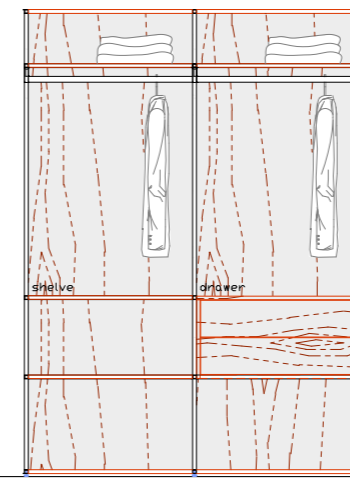

Different Compositions

A Open frame