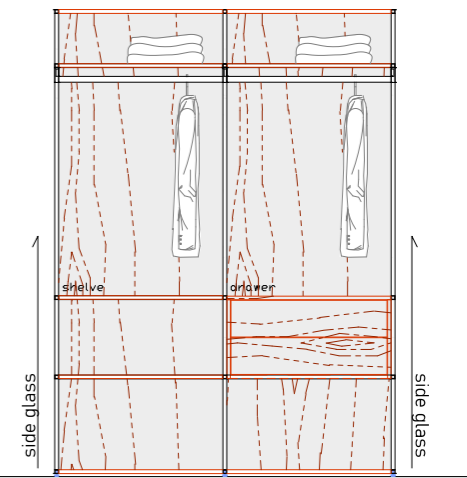

B Open frame with side glass