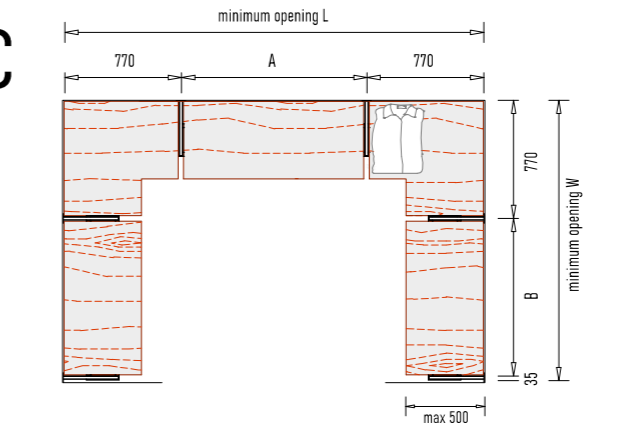

WA A3 6.9.7.9.6

Modular structure

Οι συνθέσεις οριζονται υψομετρικά απο τους ορθοστάτες που μπορεί να είναι τοίχου ή οροφής. Τα στοιχεία ράφια συρταριέρες και κρεμάστρες είναι διαθέσιμα σε μεγιστο πλάτος 1200, με τη δυνατότητα να μειώθουν

Technical description

Upright placement

Linear composition A

Shelf length calculation of the A
 $A = \text{minimum opening } L - A1 - A2 - 70\text{mm}$

Corner composition B

Shelf length calculation of the A
 $A = \text{minimum opening } L - A1 - 555\text{mm}$

Shelf length calculation of the B
 $B = \text{minimum opening } W - B1 - 70\text{mm}$

C-shaped composition C

Shelf length calculation of the A
 $A = \text{minimum opening } L - 770 - 770\text{mm}$

Shelf length calculation of the B
 $B = \text{minimum opening } W - 35 - 770\text{mm}$