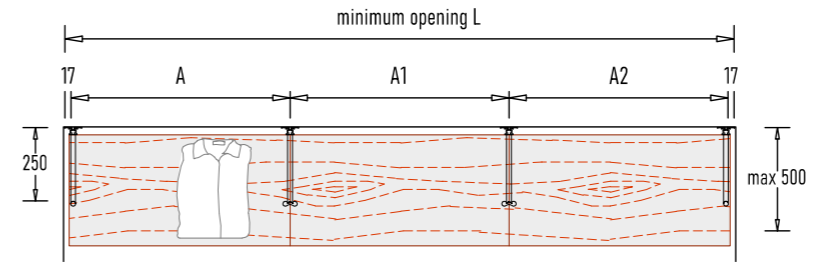

40 wardwall

Modular structure

Composition ability

Length calculation of the A
 $A = \text{minimum opening } L - A1 - A2 - 35\text{mm}$

Technical description

wardwall

Φινιρίσματα Finishings

Σκελετός αλουμινίου και αξεσουάρ
Aluminium structure and accessories