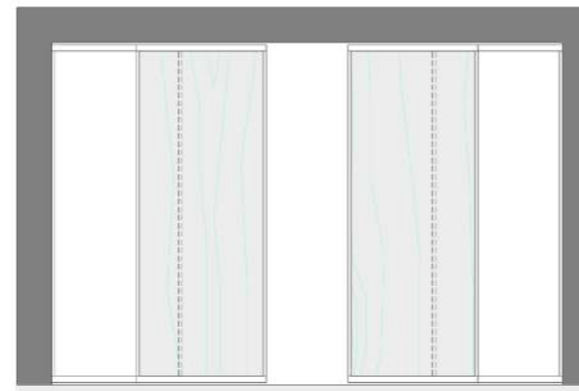

Exclusive technical features

Synchronized door **A**