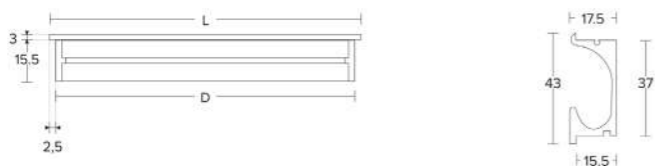

1010

Λαβή Επίπλου / Furniture Handle

ΤΕΛΙΚΟ ΠΡΟΪΟΝ | END PRODUCT		ΒΕΡΓΑ | ROD
L	D	A
165 mm	160 mm	3000 mm
197 mm	192 mm	
261 mm	256 mm	
325 mm	320 mm	

| AL |
 | AL |