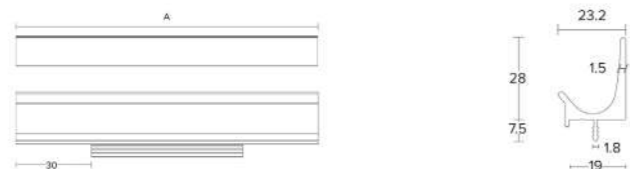

1000

Λαβή Επίπλου / Furniture Handle

ΤΕΛΙΚΟ ΠΡΟΪΟΝ | END PRODUCT	ΒΕΡΓΑ | ROD
A	A
297 mm	3000 mm
347 mm	
397 mm	
447 mm	
497 mm	
597 mm	
897 mm	
1197 mm	
✓	✓
BLM | INOX | AL IRAL	BLM | INOX | AL IRAL