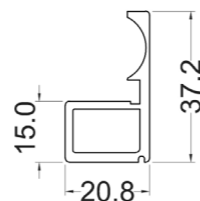

Frame 15

Το μινιμαλιστικό προφίλ πόρτας με την δυνατότητα επιλογής 3 διαφορετικών λαβών.
The minimalist door profile with the option of choosing 3 different handles.

Δυνατότητα χρήσης MONO B) Τύπου Στενού Προφίλ μεντεσέ
Possibility of using ONLY B) Narrow Profile Type of hinges

U handle A

U handle B

handle C

Frameless

Το προφίλ πόρτας που αναδεικνύει το κρύσταλλο με το ελάχιστο περιμετρικό περίγραμμα που διαθέτει.
The door profile that highlights the glass with its minimal perimeter border.

Δυνατότητα χρήσης 2 τύπων μεντεσέ:
A) Κρυφού Τύπου, B) Τύπου Στενού Προφίλ
Possibility of using 2 types of hinges:
A) Concealed Type, B) Narrow Profile Type

Frame 26

Το έντονο περίγραμμα του προφίλ είναι αυτό που ορίζει την πόρτα ως πλαίσιο.
The strong outline of the profile is what defines the door as a frame.