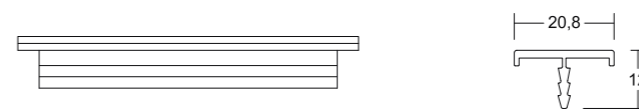

1013

Λαβή Επίπλου / Furniture Handle

ΒΕΡΓΑ | ROD
A
3000 mm

BLM | AL | RAL