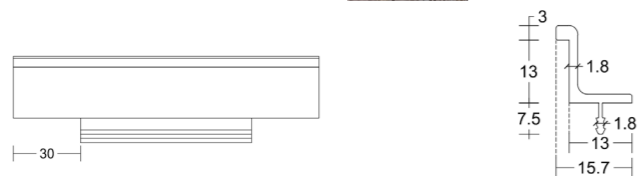

# 1008

Λαβή Επίπλου / Furniture Handle

ΤΕΛΙΚΟ ΠΡΟΪΟΝ | END PRODUCT

L	D	ΜΗΚΟΣ
180 mm	160 mm	3000 mm
212 mm	192 mm	
244 mm	224 mm	
340 mm	320 mm	

✓ BLM | INOX | AL IRAL      ✓ BLM | INOX | AL IRAL

# 1010

Λαβή Επίπλου / Furniture Handle

ΤΕΛΙΚΟ ΠΡΟΪΟΝ   END PRODUCT		ΒΕΡΓΑ   ROD
L	D	A
165 mm	160 mm	3000 mm
197 mm	192 mm	
261 mm	256 mm	
325 mm	320 mm	

| AL |
  | AL |

# 1012

Λαβή Επίπλου / Furniture Handle

ΤΕΛΙΚΟ ΠΡΟΪΟΝ   END PRODUCT		ΒΕΡΓΑ   ROD
A		A
297 mm		3000 mm
347 mm		
397 mm		
447 mm		
497 mm		
597 mm		
897 mm		
1197 mm		

BLM | INOX | AL IRAL
  BLM | INOX | AL IRAL