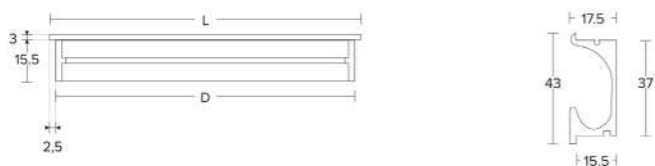

# 1006

Λαβή Επίπλου / Furniture Handle

ΤΕΛΙΚΟ ΠΡΟΪΟΝ | END PRODUCT

A	ΒΕΡΓΑ   ROD
297 mm	3000 mm
347 mm	
397 mm	
447 mm	
497 mm	
597 mm	
897 mm	
1197 mm	

✓ BLM | INOX | AL IRAL      ✓ BLM | INOX | AL IRAL

# 1005

Λαβή Επίπλου / Furniture Handle

ΤΕΛΙΚΟ ΠΡΟΪΟΝ | END PRODUCT

A	ΒΕΡΓΑ   ROD
297 mm	3000 mm
347 mm	
397 mm	
447 mm	
497 mm	
597 mm	
897 mm	
1197 mm	

✓ INOXPL | BLM | AL IRAL      ✓ INOXPL | BLM | AL IRAL

# 1008

Λαβή Επίπλου / Furniture Handle

ΤΕΛΙΚΟ ΠΡΟΪΟΝ | END PRODUCT

L	D	ΜΗΚΟΣ
180 mm	160 mm	3000 mm
212 mm	192 mm	
244 mm	224 mm	
340 mm	320 mm	

✓ BLM | INOX | AL IRAL      ✓ BLM | INOX | AL IRAL

# 1010

Λαβή Επίπλου / Furniture Handle

ΤΕΛΙΚΟ ΠΡΟΪΟΝ   END PRODUCT		ΒΕΡΓΑ   ROD
L	D	A
165 mm	160 mm	3000 mm
197 mm	192 mm	
261 mm	256 mm	
325 mm	320 mm	

| AL |
  | AL |