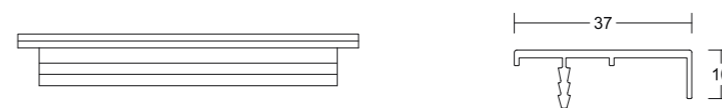

1014

Λαβή Επίπλου / Furniture Handle

ΒΕΡΓΑ | ROD
A
3000 mm

BLM | AL | RAL