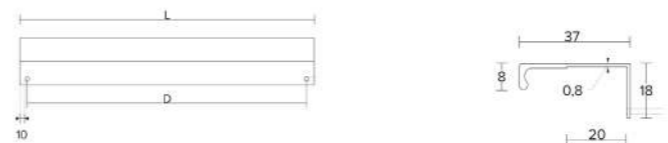

# 1006

Λαβή Επίπλου / Furniture Handle

ΤΕΛΙΚΟ ΠΡΟΪΟΝ | END PRODUCT

A	ΒΕΡΓΑ   ROD
297 mm	3000 mm
347 mm	
397 mm	
447 mm	
497 mm	
597 mm	
897 mm	
1197 mm	

✓ BLM | INOX | AL IRAL      ✓ BLM | INOX | AL IRAL

# 1005

Λαβή Επίπλου / Furniture Handle

ΤΕΛΙΚΟ ΠΡΟΪΟΝ | END PRODUCT

A	ΒΕΡΓΑ   ROD
297 mm	3000 mm
347 mm	
397 mm	
447 mm	
497 mm	
597 mm	
897 mm	
1197 mm	

✓ INOXPL | BLM | AL IRAL      ✓ INOXPL | BLM | AL IRAL

# 1008

Λαβή Επίπλου / Furniture Handle

ΤΕΛΙΚΟ ΠΡΟΪΟΝ | END PRODUCT

L	D	ΜΗΚΟΣ
180 mm	160 mm	3000 mm
212 mm	192 mm	
244 mm	224 mm	
340 mm	320 mm	

✓ BLM | INOX | AL IRAL      ✓ BLM | INOX | AL IRAL