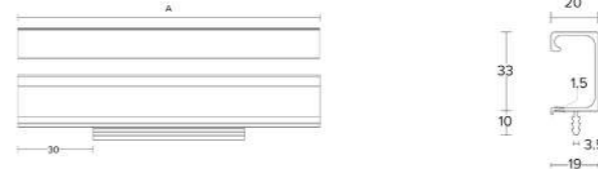

# 1000

Λαβή Επίπλου / Furniture Handle

ΤΕΛΙΚΟ ΠΡΟΪΟΝ   END PRODUCT	ΒΕΡΓΑ   ROD
A	A
297 mm	3000 mm
347 mm	
397 mm	
447 mm	
497 mm	
597 mm	
897 mm	
1197 mm	
✓	✓
BLM   INOX   AL IRAL	BLM   INOX   AL IRAL

# 1002

Λαβή Επίπλου / Furniture Handle

ΤΕΛΙΚΟ ΠΡΟΪΟΝ   END PRODUCT	ΒΕΡΓΑ   ROD
A	A
297 mm	3000 mm
347 mm	
397 mm	
447 mm	
497 mm	
597 mm	
897 mm	
1197 mm	
✓	✓
BLM   INOX   AL IRAL	BLM   INOX   AL IRAL

# 1001

Λαβή Επίπλου / Furniture Handle

ΤΕΛΙΚΟ ΠΡΟΪΟΝ   END PRODUCT	ΒΕΡΓΑ   ROD
A	A
297 mm	3000 mm
347 mm	
397 mm	
447 mm	
497 mm	
597 mm	
897 mm	
1197 mm	
✓	✓
BLM   INOX   AL IRAL	BLM   INOX   AL IRAL