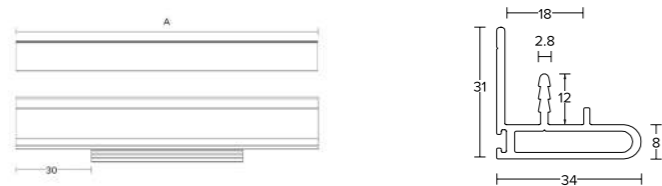

ΒΕΡΓΑ | ROD

A

3000 mm

▼

BLM | AL | RAL