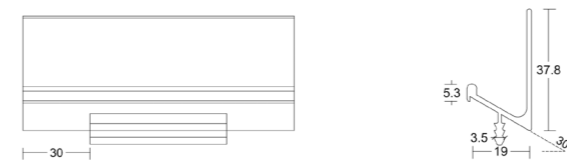

# 1002

Λαβή Επίπλου / Furniture Handle

ΤΕΛΙΚΟ ΠΡΟΪΟΝ   END PRODUCT	ΒΕΡΓΑ   ROD
A	A
297 mm	3000 mm
347 mm	
397 mm	
447 mm	
497 mm	
597 mm	
897 mm	
1197 mm	
✓	✓
BLM   INOX   AL IRAL	BLM   INOX   AL IRAL

# 1001

Λαβή Επίπλου / Furniture Handle

ΤΕΛΙΚΟ ΠΡΟΪΟΝ   END PRODUCT	ΒΕΡΓΑ   ROD
A	A
297 mm	3000 mm
347 mm	
397 mm	
447 mm	
497 mm	
597 mm	
897 mm	
1197 mm	
✓	✓
BLM   INOX   AL IRAL	BLM   INOX   AL IRAL

# 1003

Λαβή Επίπλου / Furniture Handle

ΤΕΛΙΚΟ ΠΡΟΪΟΝ   END PRODUCT	ΒΕΡΓΑ   ROD
A	A
297 mm	3000 mm
347 mm	
397 mm	
447 mm	
497 mm	
597 mm	
897 mm	
1197 mm	
✓	✓
BLM   INOX   AL IRAL	BLM   INOX   AL IRAL